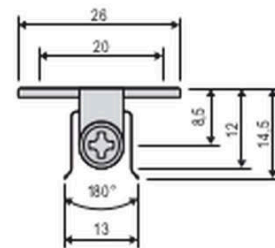

Produktdatenblatt | Produktzubehör (Montage/Befestigung)

Artikelnummer:	NVSSWH
Serie:	
EAN:	4037293002707
Zolltarifnummer:	73202020000

Artikelbeschreibung

Edelstahl-Montage-Clip (2xClip, 4xSchrauben) ■ schwenkbar

Schwenkbarer Befestigungsclip für die Montage verschiedener Profile. Mit dem Clip können die Alu-Profile schwenkbar an Decke oder Wand montiert werden. Technische Daten: Material: Edelstahl. Die Lieferung umfasst 2x Clip inkl. Schrauben.

Technische Spezifikation (ETIM Klassenschlüssel: EC002557)

Länge [mm]	27	Transparent	nein
Breite [mm]	26	Zubehör	ja
Höhe [mm]	14	Ersatzteil	nein
Art des Zubehörs/Ersatzteils	Befestigungssatz	Gewicht [kg]	0,02
Werkstoff	Edelstahl	BEG	nein
Farbe	Silber		