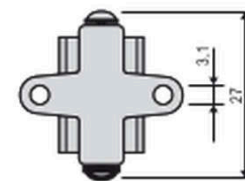

Produktdatenblatt | Produktzubehör (Montage/Befestigung)

Artikelnummer:	NVSSWH
Serie:	
EAN:	4037293002707
Zolltarifnummer:	73202020000

Artikelbeschreibung

Edelstahl-Montage-Clip (2xClip, 4xSchrauben) ■ schwenkbar

Schwenkbarer Befestigungsclip für die Montage verschiedener Profile. Mit dem Clip können die Alu-Profile schwenkbar an Decke oder Wand montiert werden. Technische Daten: Material: Edelstahl. Die Lieferung umfasst 2x Clip inkl. Schrauben.

Technische Spezifikation (ETIM Klassenschlüssel: EC002557)

Länge [mm]	27	Transparent	nein
Breite [mm]	26	Zubehör	ja
Höhe [mm]	14	Ersatzteil	nein
Art des Zubehörs/Ersatzteils	Befestigungssatz	Gewicht [kg]	0,02
Werkstoff	Edelstahl	BEG	nein
Farbe	Silber		