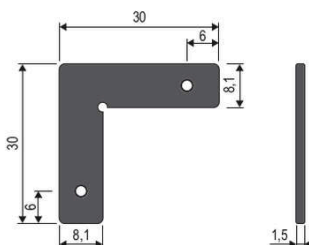

Produktdatenblatt |

Artikelnummer:	<b>APHV90</b>
Serie:	
EAN:	4037293404105
Zolltarifnummer:	76109090950

**Artikelbeschreibung**

Alu-Profil-Eckverbinder

90°-Aluminiumverbinder, passend für verschiedene Profile. Mit dem Verbinder können die Alu-Profile rückseitig verbunden werden, so dass bei Eckverbindungen kein Wechsel zwischen den Profilen und somit auch kein unerwünschter Lichtaustritt entsteht. Technische Daten: Material: Aluminium eloxiert

APHV90

Alle Maße in mm

M 1:1

**Technische Spezifikation** (ETIM Klassenschlüssel: EC002557)

Länge [mm]	30	Farbe	Aluminium
Breite [mm]	30	Transparent	nein
Höhe [mm]	1,5	Zubehör	ja
Art des Zubehörs/Ersatzteils	sonstige	Ersatzteil	nein
Werkstoff	Aluminium	BEG	nein