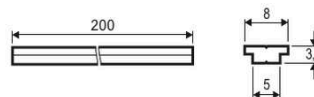

Produktdatenblatt |

Artikelnummer:	APHTV20
Serie:	
EAN:	4037293372381
Zolltarifnummer:	76042990900

Artikelbeschreibung

Alu-Profil-Verbinder ■ 20cm

Aluminiumverbinder, passend für verschiedene Profile. Mit dem Verbinder können die Alu-Profile rückseitig verbunden werden, so dass bei längeren Strecken kein Wechsel zwischen den Profilen und somit auch kein unerwünschter Lichtaustritt entsteht. Technische Daten: Material: Aluminium eloxiert

APHTV20

Alle Maße in mm

M 1:1

Technische Spezifikation (ETIM Klassenschlüssel: EC002557)

Länge [mm]	200	Transparent	nein
Breite [mm]	8	Zubehör	ja
Höhe [mm]	3	Ersatzteil	nein
Art des Zubehörs/Ersatzteils	sonstige	Gewicht [kg]	0,01
Werkstoff	Aluminium	BEG	nein
Farbe	Aluminium		