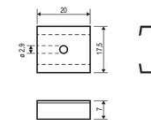

Produktdatenblatt |

Artikelnummer:	APFLATCLIP
Serie:	APFLAT-Serie
EAN:	4037293405553
Zolltarifnummer:	73269098900

Artikelbeschreibung

Befestigungsclip für APFLAT... ■ 4er-Set

Edelstahl-Befestigungsclip für die Montage der Alu-Profile APFLAT1AM200, APFLAT2AM200 und APFLAT3AM200. Mit dem Clip können die Alu-Profile bündig an Decke oder Wand montiert werden.
 Technische Daten: Material: Edelstahl. Die Lieferung umfasst 4x Clip.

Technische Spezifikation (ETIM Klassenschlüssel: EC002557)

Länge [mm]	20	Transparent	nein
Breite [mm]	17,5	Zubehör	ja
Höhe [mm]	7	Ersatzteil	nein
Art des Zubehörs/Ersatzteils	Befestigungssatz	Gewicht [kg]	0,01
Werkstoff	Edelstahl	BEG	nein
Farbe	Silber		