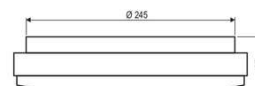

Produktdatenblatt | Deckenanbauleuchte (LED)

Artikelnummer:	AP27251425
Serie:	DECKO
EAN:	4037293032964
Zolltarifnummer:	94051140900

Artikelbeschreibung

LED Anbaupanel ■ rund ■ Silber ■ IP54 ■
10W, 15W, 18W, 25W ■ 3000, 4000, 5700 K ■
1000, 3000 lm ■ 200 ■ 240 V/AC

LED Anbaupanel für verschiedene Anwendungsbereiche im Innen- und Außenbereich (UV-stabilisiert). Das Panel kann sowohl an Decken, als auch an Wänden montiert werden. Durch den großflächigen Lichtaustritt wird dabei immer eine sehr homogene Ausleuchtung des Raumes erreicht. Die Leuchte kann auch über eine Zentralbatterie betrieben werden, mit einer Eingangsspannung von 176-300V/DC. Mit dem rückseitig angebrachten Schalter kann eine von drei möglichen Farbtemperaturen eingestellt werden. Außerdem kann die Wattage über einen Dip-Schalter eingestellt werden. Die möglichen Farbtemperaturen und daraus resultierenden Lumen unter Berücksichtigung der einstellbaren Wattage sind: 10W: 3000K (1000lm), 4000K (1200lm) und 5700K (1100lm), 15W: 3000K (1500lm), 4000K (1800lm) und 5700K (1650lm), 18W: 3000K (1750lm), 4000K (2200lm), 5700K (2000lm), 25W: 3000K (2400lm), 4000K (3000lm), 5700K (2800lm). Die Gehäusefarbe entspricht RAL9006. Schaltzyklen: 100000.

Technische Spezifikation (ETIM Klassenschlüssel: EC002892)

Schutzart (IP)	IP54	Lichtausbeute [lm/W] (max.)	120
Schutzart (NEMA)	3	Konstant-Lichtstrom-Regelung	nein
Eingangsspannung [V]	200 - 240	Lichtstärke [cd] (Berechnung)	955
Spannungsart	AC	Lichtverteiler	Diffusorlinse/-optik/-panel
Eingangsspannung 2 [V]	176 - 300	Lichtverteilung	symmetrisch
Spannungsart 2	DC	Ausstrahlungswinkel	120
Frequenz	50/60 Hz	Ausstrahlungswinkel einstellbar	nein
Schutzklasse	II	Ausstrahlungswinkel (Bereich)	extrem breitstrahlend >80°
Nennstrom [mA] – (min./max.)	230 - 580	Fassung	ohne
Form	rund	Geeignet für Lichtbandkonfiguration	nein
Außendurchmesser [mm]	275	Werkstoff des Gehäuses	Kunststoff
Höhe/Tiefe [mm]	65	Mit Luftschlitzen	nein
Max. Systemleistung [W]	25	Gehäusefarbe	Silber
Systemleistung einstellbar	nein	RAL-Nummer (ähnlich)	9006
Systemleistung [W] – werkseitig	25	Verstellbarkeit	nicht verstellbar
Systemleistung – Stufen [W]	25	Werkstoff der Abdeckung	Kunststoff opal
Lichtstrom einstellbar	Stufen	Beschaffenheit der Abdeckung	opal
Bemessungslichtstrom [lm]	3000	Farbe der Abdeckung	weiß
Lichtstrom – Stufen (lm)	1000, 3000	Ballwurfsicher	nein
Farbtemperatur einstellbar	Stufen	Schlagfestigkeit	IK08
Farbtemperatur (min./max.)	3000 - 5700	UV-beständig	ja
Farbtemperatur [K] – werkseitig	5700	Mit Betriebsgerät	ja
Farbtemperatur – Stufen [K]	3000, 4000, 5700	Betriebsgerät	LED-Betriebsgerät stromgesteuert
Lichtaustritt	direkt	Austauschbares Betriebsgerät	nein
Lichtfarbe	weiß	Anschlussart	Steckklemme
Geeignet für Anzahl der Lichtquellen	1	Art der Verdrahtung	geeignet für Durchgangsverdrahtung
Mit Leuchtmittel	ja		
Leuchtmittel	LED nicht austauschbar		
Farbwiedergabeindex CRI (Bereich)	80-89		
Bildschirmarbeitsplatztauglich nach EN 12464-1	nein