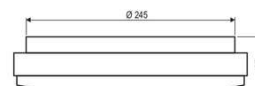

## Artikelbeschreibung

LED Anbaupanel ■ rund ■ weiß ■ IP54 ■  
 10W, 15W, 18W, 25W ■ 3000, 4000, 5700 K ■  
 1000, 3000 lm ■ 200 ■ 240 V/AC

LED Anbaupanel für verschiedene Anwendungsbereiche im Innen- und Außenbereich (UV-stabilisiert). Das Panel kann sowohl an Decken, als auch an Wänden montiert werden. Durch den großflächigen Lichtaustritt wird dabei immer eine sehr homogene Ausleuchtung des Raumes erreicht. Die Leuchte kann auch über eine Zentralbatterie betrieben werden, mit einer Eingangsspannung von 176-300V/DC. Mit dem rückseitig angebrachten Schalter kann eine von drei möglichen Farbtemperaturen eingestellt werden. Außerdem kann die Wattage über einen Dip-Schalter eingestellt werden. Die möglichen Farbtemperaturen und daraus resultierenden Lumen unter Berücksichtigung der einstellbaren Wattage sind: 10W: 3000K (1000lm), 4000K (1200lm) und 5700K (1100lm), 15W: 3000K (1500lm), 4000K (1800lm) und 5700K (1650lm), 18W: 3000K (1750lm), 4000K (2200lm), 5700K (2000lm), 25W: 3000K (2400lm), 4000K (3000lm), 5700K (2800lm). Die Gehäusefarbe entspricht RAL9016. Schaltzyklen: 100000.