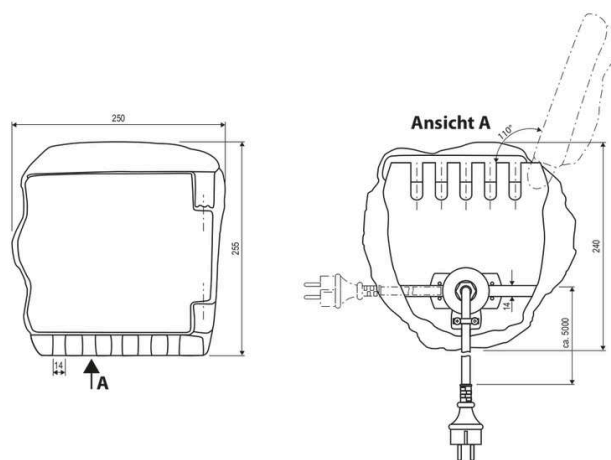

Artikelnummer:	230418
Serie:	
EAN:	4037293230186
Zolltarifnummer:	85444290900

Artikelbeschreibung

4-fach Energieverteiler ■ Stein ■ ■ 230V ■ max. 3600W / 16A

Der 4-fach Energieverteiler ist aus Polyresin gefertigt. Das Material ist optisch und haptisch kaum von einem echten Stein zu unterscheiden. Somit lässt er sich unauffällig im Garten integrieren und fügt sich harmonisch ins Gesamtbild ein. Rückseitig abgehend befindet sich die 5m lange Zuleitung mit Schutzkontaktstecker, wobei auch weitere Aussparungen für diese nach links und rechts vorgesehen sind. Hinter der Tür an der Front sitzen die Steckdosen leicht nach innen versetzt. Unterhalb der Tür sind 5 Aussparungen für die Leitungsführung der anzuschließenden Verbraucher vorgesehen.

Technische Spezifikation (ETIM Klassenschlüssel: EC000502)

Geeignet für Schutzart (IP)	IP44	Transparent	nein
Schutzklasse	I	Oberflächenschutz	sonstige
Tiefe (mm)	240,00	Ausführung der Oberfläche	matt
Breite [mm]	250	Halogenfrei	nein
Höhe [mm]	255	Schaltfunktion	ohne
Form	polygon	Anzahl der Steckdosen	4
Art der Spannungsversorgung	Netzbetrieb	Mit Anschlussleitung	ja
Eingangsspannung 1 [V]	230	Kabeltyp	H07RN-F
Spannungsart	AC	Anschlussart Primärseite	Anschlussleitung mit Netzstecker (2P+E)
Frequenz	50/60 Hz	Anschlussleitung (primär) [cm]	500
Spannung – solidarisiert	230-undefined V/AC	Befestigungsart	Befestigung mit Schraube
Ausgangsleistung [W] - (min./max.)	3600	Montageart	Aufbau
Ausgangsspannung [V] - (min./max.)	230	Montagerichtung	vertikal
Ausgangsspannung [V] – solidarisiert	230 V/DC	Mit Erdspeiß	nein
Mit Beleuchtung	nein	Mitteliefertes Zubehör	ohne
Mit Sockel	nein	Gewicht [kg]	6,64
Werkstoff	Kunstharz (Polyresin)	BEG	nein
Werkstoffgüte	sonstige		
Farbe	sonstige		