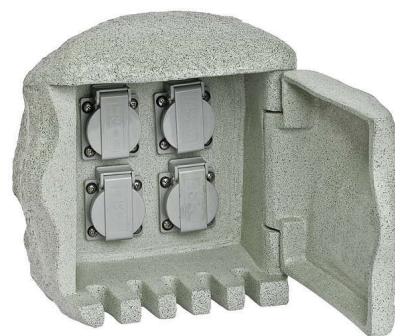

Artikelnummer:	230418
Serie:	
EAN:	4037293230186
Zolltarifnummer:	85444290900

Artikelbeschreibung

4-fach Energieverteiler ■ Stein ■ ■ 230V ■ max. 3600W / 16A

Der 4-fach Energieverteiler ist aus Polyresin gefertigt. Das Material ist optisch und haptisch kaum von einem echten Stein zu unterscheiden. Somit lässt er sich unauffällig im Garten integrieren und fügt sich harmonisch ins Gesamtbild ein. Rückseitig abgehend befindet sich die 5m lange Zuleitung mit Schutzkontaktstecker, wobei auch weitere Aussparungen für diese nach links und rechts vorgesehen sind. Hinter der Tür an der Front sitzen die Steckdosen leicht nach innen versetzt. Unterhalb der Tür sind 5 Aussparungen für die Leitungsführung der anzuschließenden Verbraucher vorgesehen.

Technische Spezifikation (ETIM Klassenschlüssel: EC000502)

Geeignet für Schutzart (IP)	IP44	Transparent	nein
Schutzklasse	I	Oberflächenschutz	sonstige
Tiefe (mm)	240,00	Ausführung der Oberfläche	matt
Breite [mm]	250	Halogenfrei	nein
Höhe [mm]	255	Schaltfunktion	ohne
Form	polygon	Anzahl der Steckdosen	4
Art der Spannungsversorgung	Netzbetrieb	Mit Anschlussleitung	ja
Eingangsspannung 1 [V]	230	Kabeltyp	H07RN-F
Spannungsart	AC	Anschlussart Primärseite	Anschlussleitung mit Netzstecker (2P+E)
Frequenz	50/60 Hz	Anschlussleitung (primär) [cm]	500
Spannung – solidarisiert	230-undefined V/AC	Befestigungsart	Befestigung mit Schraube
Ausgangsleistung [W] - (min./max.)	3600	Montageart	Aufbau
Ausgangsspannung [V] - (min./max.)	230	Montagerichtung	vertikal
Ausgangsspannung [V] – solidarisiert	230 V/DC	Mit Erdspeiß	nein
Mit Beleuchtung	nein	Mitteliefertes Zubehör	ohne
Mit Sockel	nein	Gewicht [kg]	6,64
Werkstoff	Kunstharz (Polyresin)	BEG	nein
Werkstoffgüte	sonstige		
Farbe	sonstige		