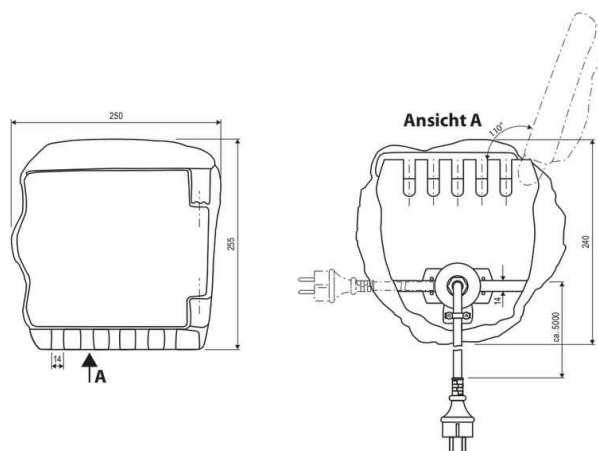

### Artikelbeschreibung

- 3-fach Energieverteiler ■ Stein ■ ■ 230V ■ max. 3450W / 15A  
 ■ Steckdosen: 3x Funk (5A) (STL)

Der 3-fach Energieverteiler ist aus Polyresin gefertigt. Das Material ist optisch und haptisch kaum von einem echten Stein zu unterscheiden. Somit lässt er sich unauffällig im Garten integrieren und fügt sich harmonisch ins Gesamtbild ein. Rückseitig abgehend befindet sich die 5m lange Zuleitung mit Schutzkontaktstecker, wobei auch weitere Aussparungen für diese nach links und rechts vorgesehen sind. Hinter der Tür an der Front sitzen die Steckdosen und der Funk-Empfänger leicht nach innen versetzt. Unterhalb der Tür sind 5 Aussparungen für die Leitungsführung der anzuschließenden Verbraucher vorgesehen. Es können alle Steckdosen unabhängig voneinander über einen separat erhältlichen Funk-Handsender geschaltet werden. Passende Handsender sind FHS815 und FHS3215.

### Technische Spezifikation (ETIM Klassenschlüssel: EC000502)

Geeignet für Schutzart (IP)	IP44
Schutzklasse	I
Befestigungsmöglichkeit	nein
Tiefe (mm)	240,00
Breite [mm]	250
Höhe [mm]	255
Form	polygon
Art der Spannungsversorgung	Netzbetrieb
Eingangsspannung 1 [V]	230
Spannungsart	AC
Frequenz	50/60 Hz
Spannung – solidarisiert	230-undefined V/AC
Ausgangsspannung [V] - (min./max.)	230
Ausgangsspannung [V] – solidarisiert	230 V/DC
Mit Beleuchtung	nein
Mit Sockel	nein

Werkstoff	Kunstharz (Polyresin)
Werkstoffgüte	sonstige
Farbe	sonstige
Transparent	nein
Oberflächenschutz	sonstige
Ausführung der Oberfläche	matt
Halogenfrei	nein
Schaltfunktion	Funk
Anzahl der Steckdosen	3
Befestigungsart	Befestigung mit Schraube
Montageart	Aufbau
Montagerichtung	vertikal
Mit Erdspieß	nein
Gewicht [kg]	0,05
BEG	nein