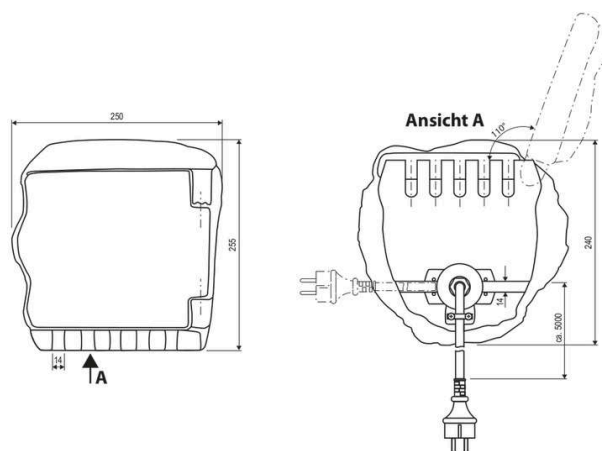

Artikelnummer:	2303FE2
Serie:	
EAN:	4037293220323
Zolltarifnummer:	85365080000

Artikelbeschreibung

- 3-fach Energieverteiler ■ Stein ■ ■ max. 3680W / 16A ■ 230V
 ■ Steckdosen: 2x Funk (10A), 1x Dauer (16A) (STL)

Der 3-fach Energieverteiler ist aus Polyresin gefertigt. Das Material ist optisch und haptisch kaum von einem echten Stein zu unterscheiden. Somit lässt er sich unauffällig im Garten integrieren und fügt sich harmonisch ins Gesamtbild ein. Rückseitig abgehend befindet sich die 5m lange Zuleitung mit Schutzkontaktstecker, wobei auch weitere Aussparungen für diese nach links und rechts vorgesehen sind. Hinter der Tür an der Front sitzen die Steckdosen und der Funk-Empfänger leicht nach innen versetzt. Unterhalb der Tür sind 5 Aussparungen für die Leitungsführung der anzuschließenden Verbraucher vorgesehen. Während eine Steckdose mit Dauerstrom betrieben wird, können die beiden anderen Steckdosen unabhängig voneinander über einen separat erhältlichen Funk-Handsender geschaltet werden. Passende Handsender sind FHS815 und FHS3215.

Technische Spezifikation (ETIM Klassenschlüssel: EC000502)

Geeignet für Schutzart (IP)	IP44	Farbe	sonstige
Schutzklasse	I	Transparent	nein
Tiefe (mm)	240,00	Oberflächenschutz	sonstige
Breite [mm]	250	Ausführung der Oberfläche	matt
Höhe [mm]	255	Halogenfrei	nein
Art der Spannungsversorgung	Netzbetrieb	Schaltfunktion	sonstige
Eingangsspannung 1 [V]	230	Anzahl der Einbaudosen	3
Spannungsart	AC	Anzahl der Steckdosen	3
Frequenz	50/60 Hz	Befestigungsart	Befestigung mit Schraube
Spannung – solidarisiert	230-undefined V/AC	Montageart	Aufbau
Ausgangsspannung [V] - (min./max.)	230	Montagerichtung	vertikal
Ausgangsspannung [V] – solidarisiert	230 V/DC	Mit Erdspeiß	nein
Mit Beleuchtung	nein	Gewicht [kg]	6,5
Mit Sockel	nein	BEG	nein
Werkstoff	Kunstharz (Polyresin)		
Werkstoffgüte	sonstige		