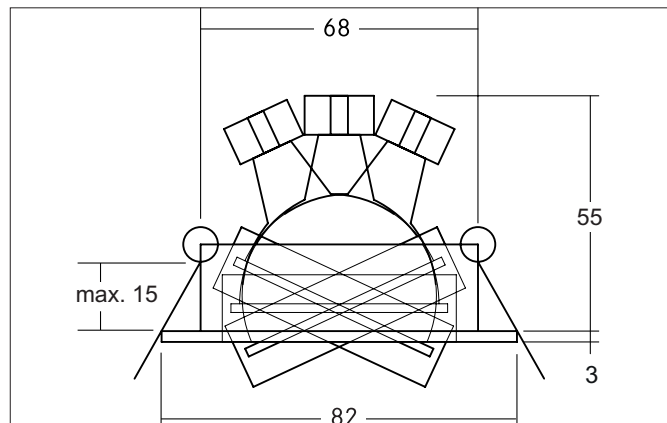

ELEKTRA-R Einbaustrahler, GX5,3

Artikel-Nr. 32004250

Ausschreibungstext

Einbaustrahler, GX5,3, alu matt, rund. Ausgeführt in kompakter Bauform für werkzeuglose Schnellmontage zum Deckeneinbau. Montageart: Einbaumontage, Montageort: Deckenmontage, Material: Aluminium, Schutzart raumseitig: nach DIN EN 60529: IP20, Schutzklasse: (EN 61140) III, Spannung: 12V, Leistung: 13 W, Anzahl der Leuchtmittel / Fassungen: 1 Stück, Verstellbarkeit: schwenkbar, ohne Betriebsgerät, Art der Dimmung: Abhängig vom Betriebsgerät.

Artikeldaten	
Artikel-Nr.	32004250
GTIN	4250047777 137
Serienname	ELEKTRA-R
Kurzbeschreibung	Einbaustrahler, GX5,3
Material	Aluminium
Farbe	aluminium
Form	rund
Außendurchmesser	82 mm
Einbaudurchmesser	68 mm
Einbautiefe	55 mm
Aufbauhöhe	3 mm
Nettogewicht	0,070 kg
Konformität	CE, UKCA

Montagetechnik	
Montageart	Einbaumontage
Montageort	Deckenmontage
Verstellbarkeit	schwenkbar
Schwenkwinkel	25°
Weitere Hinweise	keine Abdeckung mit Wärmedämmmaterial
Sprengring	ohne Sprengring

Logistische Daten	
Bruttogewicht	0,085 kg
Länge Verpackung	85 mm
Breite Verpackung	43 mm
Höhe Verpackung	84 mm
Entsorgung am Ende der Lebensdauer	Das Produkt darf nicht mit dem Hausmüll entsorgt werden. Sie sind verpflichtet, solche Elektro-Altgeräte separat zu entsorgen. Informieren Sie sich bitte bei Ihrer Kommune über die Möglichkeiten der geregelten Entsorgung. Mit der getrennten Entsorgung führen Sie die Altgeräte dem Recycling oder anderen Formen der Wiederverwertung zu. Sie helfen damit zu vermeiden, dass u. U. belastende Stoffe in die Umwelt gelangen.