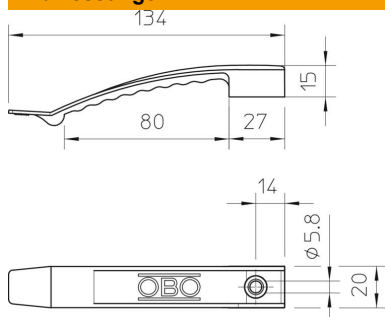

## Kabelklammer, für 8 Leitungen

Artikelnummer: 2204975

Standardausführung für allgemeine Anwendungen, wie z. B. Zwischendecken und Zwischenwand-Installationen.  
Klemmhöhe 9 mm, mit Distanzstück 13 mm.  
Befestigungsloch 6 mm Ø.  
2032 für max. 8 Leitungen NYM 3 x 1,5 mm<sup>2</sup>

### Stammdaten

Artikelnummer	2204975
Typ	2032 SP
Bezeichnung 1	Kabelklammer
Bezeichnung 2	Großverpackung
Hersteller	OBO
Dimension	1x8 NYM3x1,5
Farbe	lichtgrau; RAL 7035
Werkstoff	Polyamid
Kleinste VK-Einheit	100
Mengeneinheit	Stück
Gewicht	1,371 kg
Gewichtseinheit	kg/100 St.
CO <sub>2</sub> Fußabdruck (GWP) Cradle-to-Gate	0,0562 kg CO <sub>2</sub> e / 1 Stück

# Technisches Datenblatt

Kabelklammer, für 8 Leitungen

Artikelnummer: 2204975

## Abmessungen