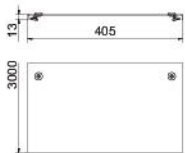

Technisches Datenblatt

Deckel mit Drehriegel FS

Artikelnummer: 6052401

Deckel für Kabelrinnen und Kabelleitern mit Drehriegeln.
Quersicke ab 500 mm Breite.
Bei Verwendung von Deckeln im Außenbereich sind zusätzliche Maßnahmen gegen Windeinflüsse vorzunehmen.

St Stahl

FS bandverzinkt

Stammdaten

Artikelnummer	6052401
Typ	DRL 400 FS
Bezeichnung 1	Deckel mit Drehriegel
Bezeichnung 2	für Kabelrinne und Kabelleiter
Hersteller	OBO
Dimension	400x3000
Farbe	zink
Werkstoff	Stahl
Oberfläche	bandverzinkt
Oberflächennorm	DIN EN 10346
Kleinste VK-Einheit	3
Mengeneinheit	Meter
Gewicht	338,67 kg
Gewichtseinheit	kg/100 m
CO2 Fußabdruck (GWP) Cradle-to-Gate	7,7264 kg CO2e / 1 Meter

Technisches Datenblatt

Deckel mit Drehriegel FS

Artikelnummer: 6052401

Abmessungen

Länge	3.000 mm
Breite	400 mm
Breite	16 in
Höhe	35 mm
Blechstärke	0,04 in
Blechstärke	1 mm
Maß B	400 mm
Maß H	15 mm

Technische Daten