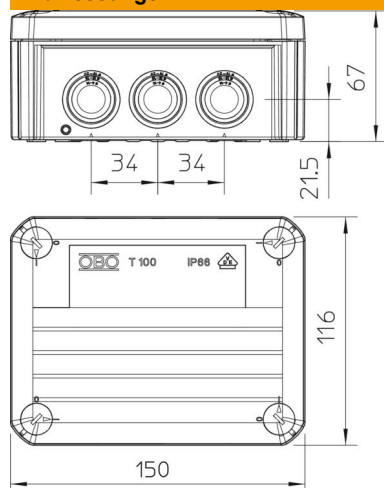

Kabelabzweigkasten gemäß DIN EN 60670. Flammwidrig nach DIN EN 60695-2-11, Prüftemperatur 650°C. Schlagfestigkeit IK07 gemäß DIN EN 50102.

PP Polypropylen

Stammdaten

Artikelnummer	2007436
Typ	T 100 KL
Bezeichnung 1	Kabelabzweigkasten
Bezeichnung 2	mit Klemmleiste + Einführungen
Hersteller	OBO
Dimension	150x116x67
Farbe	lichtgrau; RAL 7035
Werkstoff	Polypropylen
Kleinste VK-Einheit	1
Mengeneinheit	Stück
Gewicht	29,5 kg
Gewichtseinheit	kg/100 St.
CO2 Fußabdruck (GWP) Cradle-to-Gate	1,2789 kg CO2e / 1 Stück

Technisches Datenblatt

Kabelabzweigkasten T 100, Einsteckdichtung, Klemmleiste

Artikelnummer: 2007436

Abmessungen

Länge	150 mm
Breite	116 mm
Höhe	67 mm

Technische Daten

Anreihbar	ja
Anzahl der Einführungen	10
Anzahl der Klemmen	5
Art der Einführung	Einsteckdichtung
Art der Einführung	Kabel
Art der Gehäusedurchführung	Stufenmembran abschneidbar
Bemessungsisolationsspannung U_i	500 V
Bestückung	Klemme
Deckel	nicht transparent
Deckelbefestigung	geschraubt
Einführung von Hinten	ja
Einführungen	10 x M25
Explosionsgeprüfte Ausführung flammwidrig	nein nach VDE 0471/DIN 695 Teil 2-1, Prüftemperatur 650°C
Form	rechteckig
Funktionserhalt für Ex-Zone	ohne
für Ex-Zone Gas	ohne
für Ex-Zone Staub	ohne
Glasfaserverstärkt	nein
Halogenfrei	ja
Lichte Innenmaße	136x102x57 mm
Mit Abschirmung	nein
Mit Deckel	ja
Montageart	Wand-/ Deckenmontage
Nennquerschnitt min.	10 mm ²
Nennspannung	500 V
Plombierbar	ja
Schutzart	IP66
Schutzgrad IK-Code	IK07