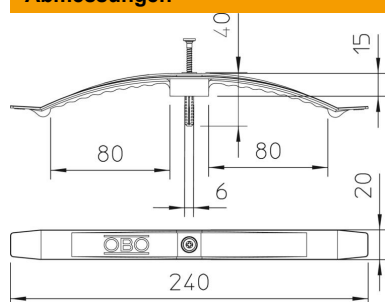

Technisches Datenblatt

Kabelklammer mit Schlagdübel, für 16 Leitungen

Artikelnummer: 2204878

Mit vormontiertem Schlagdübel 6 mm Ø.
Erforderliche Bohrlochtiefe 50 mm.
Klemmhöhe 9 mm, mit Distanzstück 13 mm.
Befestigungsloch 6 mm Ø.
2033/SD für max. 16 Leitungen NYM 3 x 1,5 mm²

PA Polyamid

Stammdaten

Artikelnummer	2204878
Typ	2033 SD SP
Bezeichnung 1	Kabelklammer
Bezeichnung 2	Großverpackung
Hersteller	OBO
Dimension	2x8 NYM3x1,5
Farbe	lichtgrau; RAL 7035
Werkstoff	Polyamid
Kleinste VK-Einheit	100
Mengeneinheit	Stück
Gewicht	2,515 kg
Gewichtseinheit	kg/100 St.
CO ₂ Fußabdruck (GWP) Cradle-to-Gate	0,1098 kg CO ₂ e / 1 Stück

Abmessungen

Technisches Datenblatt

Kabelklammer mit Schlagdübel, für 16 Leitungen

Artikelnummer: 2204878

Technische Daten

Anzahl der Leitungen NYM 3 x 1,5	16
Ausführung flammwidrig	nein
Funktionserhalt	nein
Halogenfrei	ja
Mit Dübel	ja