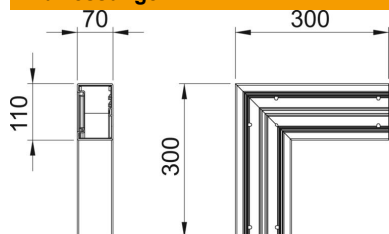

## Stammdaten

Artikelnummer	6274320
Typ	GK-F70110RW
Bezeichnung 1	Flachwinkel
Hersteller	OBO
Dimension	70x110mm
Farbe	reinweiß; RAL 9010
Werkstoff	Polyvinylchlorid
Kleinste VK-Einheit	1
Mengeneinheit	Stück
Gewicht	78 kg
Gewichtseinheit	kg/100 St.
CO <sub>2</sub> Fußabdruck (GWP) Cradle-to-Gate	2,4893 kg CO <sub>2</sub> e / 1 Stück

# Technisches Datenblatt

Flachwinkel, für Geräteeinbaukanal Rapid 80 Typ GK-70110

Artikelnummer: 6274320

## Abmessungen

Länge	300 mm
Breite	110 mm
Höhe	70 mm

## Technische Daten

Anzahl der Oberteile	1
Ausführung	Unterteil
für Kanalbreite	110 mm
für Kanalhöhe	70 mm
Halogenfrei	nein
Kabelhalteklammer	nein
Kanalverbinder	nein
Montageart der Oberteile	innenliegend
Montagelochung im Boden	ja
Oberteilbreite	76,5 mm
Oberteilbreite 2	0 mm
Oberteilbreite 3	0 mm
Richtungsänderung	vertikal steigend/fallend
Schutzart	IP30
Schutzfolie	ja
Schutzgrad IK-Code	IK08
Symmetrisch	ja
Temperatureinsatzbereich max.	60 °C
Temperatureinsatzbereich min.	-15 °C
Winkelbereich max.	90 mm
Winkelbereich min.	90 mm