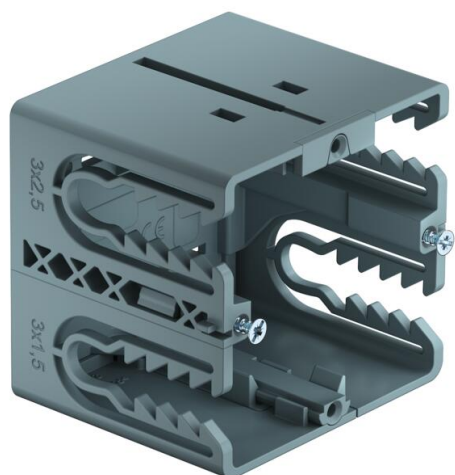

Technisches Datenblatt

Geräteeinbaudose BRK GD, 1-fach

Artikelnummer: 6133577

Geräteeinbaudose Signa 1-fach zum Anschluss von Strom- und Datentechnik in den Kanalsystemen Signa Base/Signa Style. Leichter Umbau zur Datendose. Werkzeuglose Montage durch einen Befestigungsriegel und zeitsparender Leitungsanschluss.

PA Polyamid

Stammdaten

Artikelnummer	6133577
Typ	BRK GD gr
Bezeichnung 1	Geräteeinbaudose
Bezeichnung 2	SIGNA BASE 1-fach
Hersteller	OBO
Dimension	66x68x71
Farbe	blaugrau; RAL 7031
Werkstoff	Polyamid
Kleinste VK-Einheit	10
Mengeneinheit	Stück
Gewicht	6,95 kg
Gewichtseinheit	kg/100 St.
CO2 Fußabdruck (GWP) Cradle-to-Gate	0,3173 kg CO2e / 1 Stück

Technisches Datenblatt

Geräteeinbaudose BRK GD, 1-fach

Artikelnummer: 6133577

Abmessungen

Länge	71 mm
Breite	68 mm
Höhe	66 mm

Technische Daten

Anzahl der Einheiten	1
Ausführung	geschlossen
Befestigungsspur	sonstige
Halogenfrei	ja
Mit Anschlussraum	ja
Montageart der Dose	Rückwand
Montageart Installationsgerät	schrauben
Zugentlastungsmöglichkeit	ja