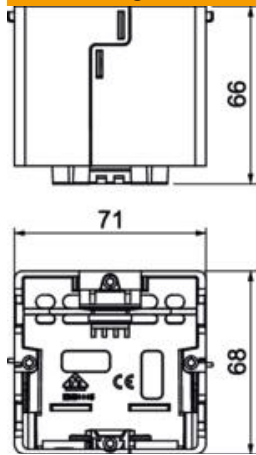

Technisches Datenblatt

Geräteeinbaudose BRK GD, 1-fach

Artikelnummer: 6133577

Geräteeinbaudose Signa 1-fach zum Anschluss von Strom- und Datentechnik in den Kanalsystemen Signa Base/Signa Style. Leichter Umbau zur Datendose. Werkzeuglose Montage durch einen Befestigungsriegel und zeitsparender Leitungsanschluss.

PA Polyamid

Stammdaten

Artikelnummer	6133577
Typ	BRK GD gr
Bezeichnung 1	Geräteeinbaudose
Bezeichnung 2	SIGNA BASE 1-fach
Hersteller	OBO
Dimension	66x68x71
Farbe	blaugrau; RAL 7031
Werkstoff	Polyamid
Kleinste VK-Einheit	10
Mengeneinheit	Stück
Gewicht	6,95 kg
Gewichtseinheit	kg/100 St.
CO2 Fußabdruck (GWP) Cradle-to-Gate	0,3173 kg CO2e / 1 Stück

Technisches Datenblatt

Geräteeinbaudose BRK GD, 1-fach

Artikelnummer: 6133577

Abmessungen

Länge	71 mm
Breite	68 mm
Höhe	66 mm

Technische Daten

Anzahl der Einheiten	1
Ausführung	geschlossen
Befestigungsspur	sonstige
Halogenfrei	ja
Mit Anschlussraum	ja
Montageart der Dose	Rückwand
Montageart Installationsgerät	schrauben
Zugentlastungsmöglichkeit	ja