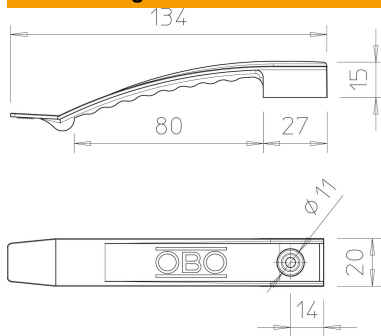

Technisches Datenblatt

Kabelklammer, für 8 Leitungen, geeignet für Setzgerät

Artikelnummer: 2205052

Kabelklammer zum Montieren von bis zu 8 Leitungen NYM 3 x 1,5 mm² z. B. an Zwischenwänden oder -decken. Geeignet zum Befestigen mit gas- und akkubetriebenen Setzgeräten der Marken Bosch, Fischer und Spit (Nasendurchmesser außen Ø 11 mm). Klemmhöhe 9 mm, mit Distanzstück 13 mm. Befestigungsloch Ø 11 mm.

PA Polyamid

Stammdaten

Artikelnummer	2205052
Typ	2032 AS
Bezeichnung 1	Kabelklammer
Bezeichnung 2	anschießbar
Hersteller	OBO
Dimension	1x8 NYM3x1,5
Farbe	lichtgrau; RAL 7035
Werkstoff	Polyamid
Kleinste VK-Einheit	50
Mengeneinheit	Stück
Gewicht	1,3 kg
Gewichtseinheit	kg/100 St.
CO ₂ Fußabdruck (GWP) Cradle-to-Gate	0,057 kg CO ₂ e / 1 Stück

Technisches Datenblatt

Kabelklammer, für 8 Leitungen, geeignet für Setzgerät

Artikelnummer: 2205052

Abmessungen

Technische Daten

Anzahl der Leitungen NYM 3 x 1,5	8
Ausführung flammwidrig	nein
Funktionserhalt	nein
Halogenfrei	ja
Mit Dübel	nein