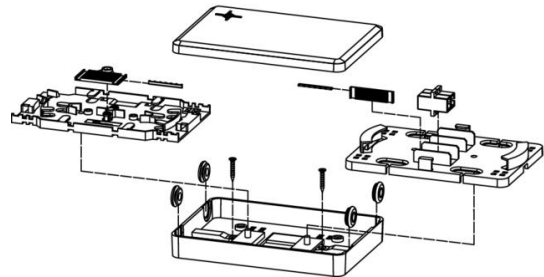

Artikelnummer: H02050A0105

MICRO-Spleißbox inkl. Telekom-Spleißkassette, 1x Spleißschutzhalter, Zubehör

Technische Attribute	
Bezeichnung	MICRO-Spleißbox inkl. Telekom-Spleißkassette, 1x Spleißschutzhalter, Zubehör
Abmessungen	160 x 110 x 30 mm

Produkt-Beschreibung

LWL-Wandverteiler und Spleißboxen von Telegärtner stellen eine hohe Anzahl von Anschlüssen bei minimalem Platzbedarf zur Verfügung. Durch Telegärtners jahrzehntelange Praxiserfahrung sind sie auch bei hoher Packungsdichte jederzeit problemlos zugänglich und handhabbar.

Leistungsmerkmale

- Für Glasfaserverbindungen auf engstem Raum
- Für senkrechte und waagerechte Montage auf Putz, im Doppelboden, in Kabelkanälen oder in Verteilern
- Hutschienendapter lieferbar

Mechanische Eigenschaften	
Gehäuse	Thermoplastischer Kunststoff PC-ABS, halogenfrei, flammwidrig, reinweiß RAL 9010
Kabeleinführungen / Zugentlastung	Dichtungsstüben für Kabeldurchmesser max. 7,5 mm / Kabelbinder
Schutzklasse nach IEC 60529	IP 20
Montageausschnitte	für SC, E2000

Montage	Wandbefestigung mit handelsüblichen Schrauben oder im Kanal mit Kanalbefestigungs-Set
Abmessung: Breite	160
Abmessung: Höhe	110
Abmessung: Tiefe	30