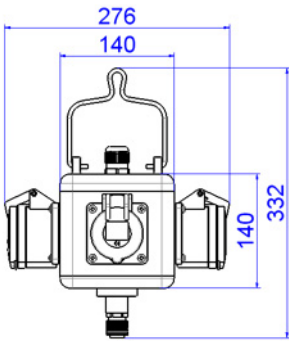

Datenblatt

Hängeverteiler

Artikelnummer:	57117
Ausführung:	Hängeverteiler
Material:	Vollgummi
Schutzart:	IP44
Farbe:	gelb/schwarz
Abmessung:	140 x 140 mm (H x B)

Gehäuse:

Gehäuse aus hochwertigem, schlagfestem Vollgummi mit Aufhängeösen

Bestückung:

2 x Schutzkontaktsteckdose 16A 230V 6h IP 44

2 x CEE-Steckdose 16A 400V 5p 6h IP 44

1 x Druckluftanschluß 1/2 bestehend aus - Zugang: 1/2" Rohr mit Außengewinde Abgang: 1/2" Schnellkupplung"

Zugang/Leitungseinführung:

1 x M25 oben mit Kabelverschraubung

Anschlussfertig verdrahtet

CEE-Geräte mit schraubenloser, wartungsfreier Quick-Connect Anschlußtechnik

Maßbild

Maße und Abbildung mit 32A Spol. CEE-Steckdosen