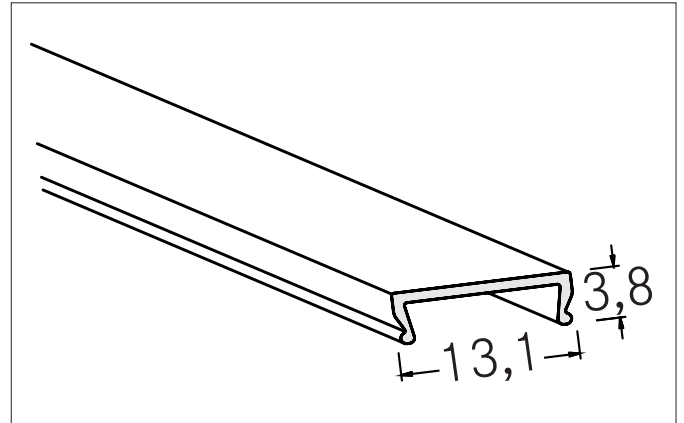

Klick-Abdeckung: PMMA, 2.000 mm

Artikel-Nr. 53400000

**Ausschreibungstext**

Klick-Abdeckung: PMMA, 2.000 mm, transparent. Material: PMMA, Abmessung Profil: L: 2.000 mm x B: 13,1 mm x H: 3,8 mm

Artikeldaten	
Artikel-Nr.	53400000
GTIN	4251433911678
Kurzbeschreibung	Klick-Abdeckung: PMMA, 2.000 mm
Material	PMMA
Farbe	transparent
Transmissionsgrad	95 %
Länge	2.000 mm
Breite	13,1 mm
Aufbauhöhe	3,8 mm
Nettogewicht	0,030 kg
Konformität	CE, UKCA

Klick-Abdeckung: PMMA, 2.000 mm

Artikel-Nr. 53400000

Logistische Daten	
Bruttogewicht	0,41 kg
Länge Verpackung	2.020 mm
Breite Verpackung	45 mm
Höhe Verpackung	45 mm
Hinweis	Bitte beachten Sie, dass sich die Werkstoffe Aluminium und PMMA bzw. PC bei Temperaturänderungen unterschiedlich ausdehnen können! Bei einer Temperaturänderung von 10°C beträgt der Ausdehnungskoeffizient bei Aluminium ca. 0,7mm pro Meter, bei Kunststoff ca. 1,5mm pro Meter. Dies ist kein Mangel am Produkt, hierbei handelt es sich um einen normalen physikalischen Vorgang.
Entsorgung am Ende der Lebensdauer	Das Produkt darf nicht mit dem Hausmüll entsorgt werden. Sie sind verpflichtet, solche Elektro-Altgeräte separat zu entsorgen. Informieren Sie sich bitte bei Ihrer Kommune über die Möglichkeiten der geregelten Entsorgung. Mit der getrennten Entsorgung führen Sie die Altgeräte dem Recycling oder anderen Formen der Wiederverwertung zu. Sie helfen damit zu vermeiden, dass u. U. belastende Stoffe in die Umwelt gelangen.