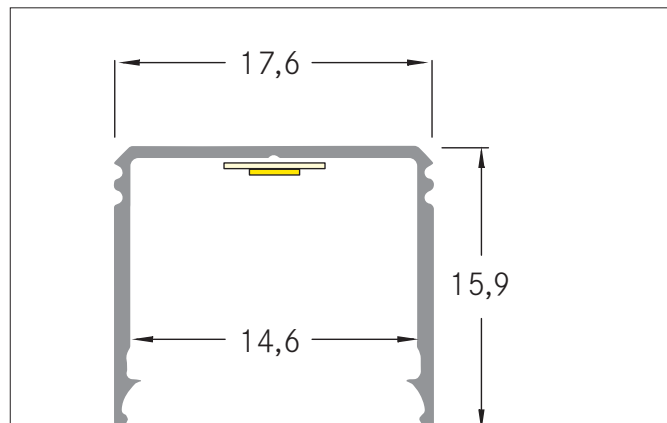

### Ausschreibungstext

LED-Anbauprofil, hoch, aluminium eloxiert. Zur optimalen Befestigung des Profiles eignen sich die Halter 53040000. In Verbindung mit den Profilabdeckungen 53489071 53489072 53489073 53489001 53489002 53489003 kann sowohl ein zusätzlicher mechanischer Schutz als auch eine optimale Lichtverteilung erreicht werden. Das zugehörige Endkappen-Set steht unter 53039260 zur Verfügung. Montageart: Anbaumontage, Material: Aluminium, Abmessung Profil: L: 3.000 mm x B: 17,6 mm x H: 15,9 mm.

### Produktvorteile

- Hohes, ökonomisches Anbauprofil.
- Profil und passende Abdeckungen in den Längen 1 Meter, 2 Meter und 3 Meter erhältlich.
- Optimale Wärmeableitung für langlebige Beleuchtung.

Artikeldaten	
Artikel-Nr.	53381263
GTIN	4251433944843
Serienname	ONE
Kurzbeschreibung	LED-Anbauprofil, hoch
Material	Aluminium
Farbe	aluminium eloxiert
Länge	3.000 mm
Breite	17,6 mm
Aufbauhöhe	15,9 mm
Nettogewicht	0,42 kg
Konformität	CE, UKCA

**ONE LED-Anbauprofil, hoch**  
Artikel-Nr. 53381263

Logistische Daten	
Bruttogewicht	0,432 kg
Länge Verpackung	18 mm
Breite Verpackung	16 mm
Höhe Verpackung	3.001 mm
Hinweis	Bitte beachten Sie, dass sich die Werkstoffe Aluminium und PMMA bzw. PC bei Temperaturänderungen unterschiedlich ausdehnen können! Bei einer Temperaturänderung von 10°C beträgt der Ausdehnungskoeffizient bei Aluminium ca. 0,7mm pro Meter, bei Kunststoff ca. 1,5mm pro Meter. Dies ist kein Mangel am Produkt, hierbei handelt es sich um einen normalen physikalischen Vorgang.
Entsorgung am Ende der Lebensdauer	Das Produkt darf nicht mit dem Hausmüll entsorgt werden. Sie sind verpflichtet, solche Elektro-Altgeräte separat zu entsorgen. Informieren Sie sich bitte bei Ihrer Kommune über die Möglichkeiten der geregelten Entsorgung. Mit der getrennten Entsorgung führen Sie die Altgeräte dem Recycling oder anderen Formen der Wiederverwertung zu. Sie helfen damit zu vermeiden, dass u. U. belastende Stoffe in die Umwelt gelangen.