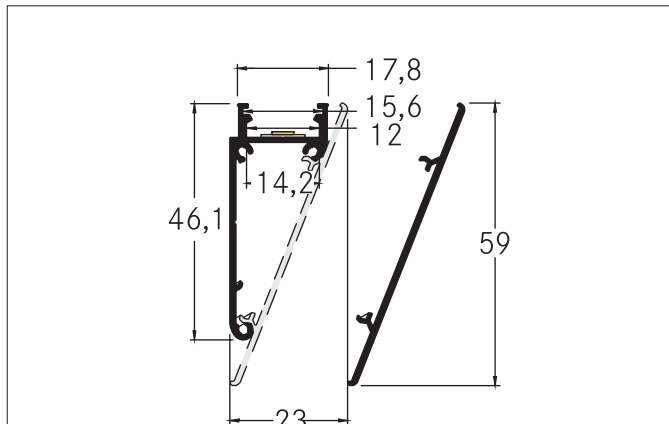

P73-12 LED-Wandanbauprofil, 2.000 mm
 Artikel-Nr. 53754260

Ausschreibungstext
 LED-Wandanbauprofil, 2.000 mm, aluminium eloxiert. In Verbindung mit den Profilabdeckungen 53400000 53400070 53400080 53431070 kann sowohl ein zusätzlicher mechanischer Schutz als auch eine optimale Lichtverteilung erreicht werden. Das zugehörige Endkappen-Set steht unter 5307926053080260 zur Verfügung. Zusätzlich kann mit dem Eckerbinder 53082260 mühelos ein 90°-Winkel realisiert werden. Montageart: Anbaumontage, Material: Aluminium, Abmessung Profil: L: 2.000 mm x B: 17,8 mm x H: 46,1 mm.

Produktvorteile

- Unkomplizierte Umsetzung von Wandanbaulösungen zur Indirektbeleuchtung.
- Für einen besonderen Lichteffekt auf der Wand ohne vorhandene Voute.
- Bis zu 4 Meter Länge an einem Stück.
 (Bei Lieferungen über 2.000 mm hinaus: Lieferkosten bitte gesondert anfragen)
- Je nach Wunsch nach unten oder oben montierbar.
- Integrierte Kabelführung möglich.

Notwendiges Zubehör	
Artikel-Nr.: 53081260	LED-Front-Aluminiumabdeckplatte, 2.000 mm
Abmessung: 2.000 mm x 59 mm x 4,8 mm	
https://www.brumberg.com/fileadmin/products/Datenblatt_53081260_2021_DE.pdf	