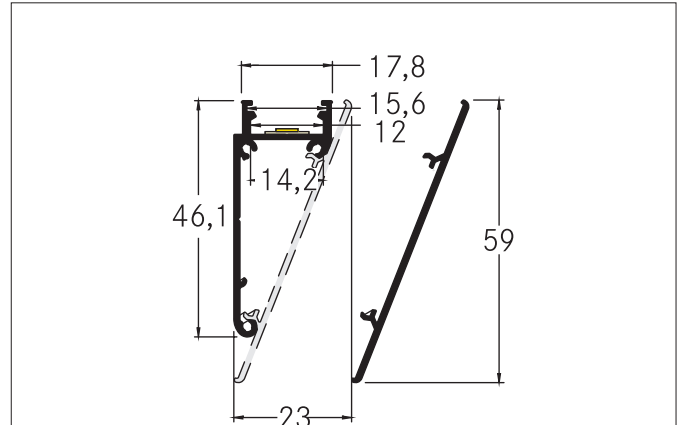

**P73-12 LED-Wandanbauprofil, 2.000 mm**  
Artikel-Nr. 53754070

**Ausschreibungstext**

LED-Wandanbauprofil, 2.000 mm, weiß. In Verbindung mit den Profilabdeckungen 53400000 53400070 53400080 53431070 kann sowohl ein zusätzlicher mechanischer Schutz als auch eine optimale Lichtverteilung erreicht werden. Das zugehörige Endkappen-Set steht unter 5307907053080070 zur Verfügung. Zusätzlich kann mit dem Eckerbinder 53082070 mühelos ein 90°-Winkel realisiert werden. Montageart: Anbaumontage, Material: Aluminium, Abmessung Profil: L: 2.000 mm x B: 17,8 mm x H: 46,1 mm.

**Produktvorteile**

- Unkomplizierte Umsetzung von Wandanbaulösungen zur Indirektbeleuchtung.
- Für einen besonderen Lichteffekt auf der Wand ohne vorhandene Voute.
- Bis zu 4 Meter Länge an einem Stück.  
(Bei Lieferungen über 2.000 mm hinaus: Lieferkosten bitte gesondert anfragen)
- Je nach Wunsch nach unten oder oben montierbar.
- Integrierte Kabelführung möglich.

Notwendiges Zubehör	
Artikel-Nr.:	53081070
LED-Front-Aluminiumabdeckplatte, 2.000 mm	
Abmessung: 2.000 mm x 59 mm x 4,8 mm	
<a href="https://www.brumberg.com/fileadmin/products/Datenblatt_53081070_2021_DE.pdf">https://www.brumberg.com/fileadmin/products/Datenblatt_53081070_2021_DE.pdf</a>	