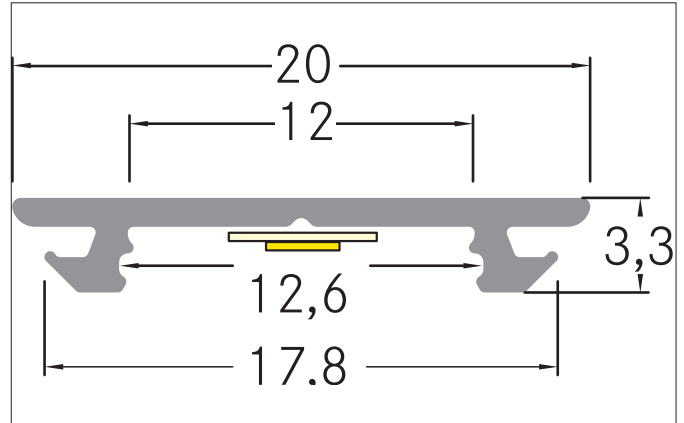

**P72-12 Flexibles LED-Profil, 2.000 mm**  
 Artikel-Nr. 53753070

**Ausschreibungstext**  
 Flexibles LED-Profil, 2.000 mm, weiß. Zur optimalen Befestigung des Profiles eignen sich die Halter 53020000 53021000 53022260 53022000. In Verbindung mit den Profilabdeckungen 53431070 kann sowohl ein zusätzlicher mechanischer Schutz als auch eine optimale Lichtverteilung erreicht werden. Das zugehörige Endkappen-Set steht unter 53078070 zur Verfügung. Montageart: Anbaumontage, Material: Aluminium, Abmessung Profil: L: 2.000 mm x B: 20 mm x H: 3,3 mm.

**Produktvorteile**

- Zur Gestaltung von organischen Formen.
- Abdeckung und Profil sind gemeinsam biegsam, Achtung evtl. Längendifferenz berücksichtigen.
- Halbbrunde Abdeckung für einen breiten Lichtaustritt.
- Bis zu 4 Meter Länge an einem Stück.  
 (Bei Lieferungen über 2.000 mm hinaus: Lieferkosten bitte gesondert anfragen)
- Profil kann auch als Pendelvariante genutzt werden.
- Hohe Flexibilität, waagerechter minimaler Biegeradius von 500 mm.

**P72-12 Flexibles LED-Profil, 2.000 mm**

Artikel-Nr. 53753070

Artikeldaten	
Artikel-Nr.	53753070
GTIN	425 14339 12392
Serienname	P72-12
Kurzbeschreibung	Flexibles LED-Profil, 2.000 mm
Material	Aluminium
Farbe	weiß
Ausführung der Oberfläche	matt
Länge	2.000 mm
Breite	20 mm
Aufbauhöhe	3,3 mm
Nettogewicht	0,12 kg
Konformität	CE, UKCA