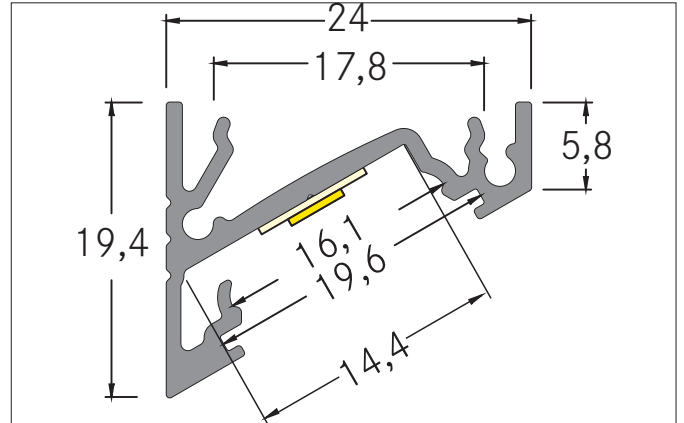

**ONE LED-Anbau-Eckprofil**  
 Artikel-Nr. 53385263

**Ausschreibungstext**  
 LED-Anbau-Eckprofil, aluminium eloxiert. Zur optimalen Befestigung des Profiles eignen sich die Halter 53040000. In Verbindung mit den Profilabdeckungen 53489071 53489072 53489073 53489001 53489002 53489003 kann sowohl ein zusätzlicher mechanischer Schutz als auch eine optimale Lichtverteilung erreicht werden. Das zugehörige Endkappen-Set steht unter 53037260 zur Verfügung. Montageart: Anbaumontage, Material: Aluminium, Abmessung Profil: L: 3.000 mm x B: 24 mm x H: 19,4 mm.

**Produktvorteile**

- Einfaches Anbau-Eckprofil
- Profil und passende Abdeckungen in den Längen 1 Meter, 2 Meter und 3 Meter erhältlich.
- Optimale Wärmeableitung für langlebige Beleuchtung.

Artikeldaten	
Artikel-Nr.	53385263
GTIN	4251433944768
Serienname	ONE
Kurzbeschreibung	LED-Anbau-Eckprofil
Material	Aluminium
Farbe	aluminium eloxiert
Länge	3.000 mm
Breite	24 mm
Aufbauhöhe	19,4 mm
Nettogewicht	0,66 kg
Konformität	CE, UKCA

**ONE LED-Anbau-Eckprofil**  
 Artikel-Nr. 53385263

Logistische Daten	
Bruttogewicht	0,672 kg
Länge Verpackung	24 mm
Breite Verpackung	20 mm
Höhe Verpackung	3.001 mm
Hinweis	Bitte beachten Sie, dass sich die Werkstoffe Aluminium und PMMA bzw. PC bei Temperaturänderungen unterschiedlich ausdehnen können! Bei einer Temperaturänderung von 10°C beträgt der Ausdehnungskoeffizient bei Aluminium ca. 0,7mm pro Meter, bei Kunststoff ca. 1,5mm pro Meter. Dies ist kein Mangel am Produkt, hierbei handelt es sich um einen normalen physikalischen Vorgang.
Entsorgung am Ende der Lebensdauer	Das Produkt darf nicht mit dem Hausmüll entsorgt werden. Sie sind verpflichtet, solche Elektro-Altgeräte separat zu entsorgen. Informieren Sie sich bitte bei Ihrer Kommune über die Möglichkeiten der geregelten Entsorgung. Mit der getrennten Entsorgung führen Sie die Altgeräte dem Recycling oder anderen Formen der Wiederverwertung zu. Sie helfen damit zu vermeiden, dass u. U. belastende Stoffe in die Umwelt gelangen.