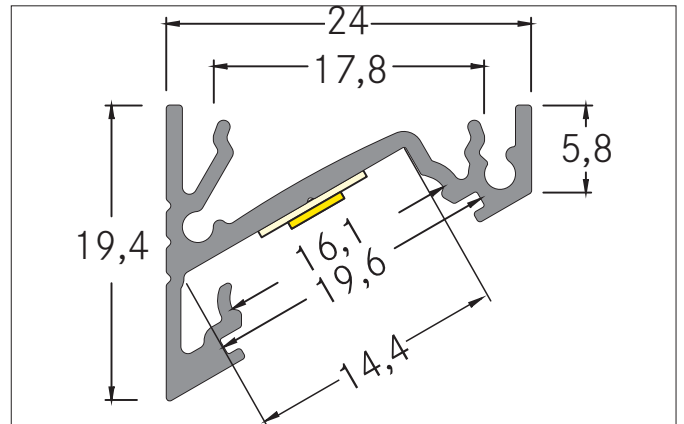

ONE LED-Anbau-Eckprofil
 Artikel-Nr. 53385262

Ausschreibungstext

LED-Anbau-Eckprofil, aluminium eloxiert. Zur optimalen Befestigung des Profiles eignen sich die Halter 53040000. In Verbindung mit den Profilabdeckungen 53489071 53489072 53489073 53489001 53489002 53489003 kann sowohl ein zusätzlicher mechanischer Schutz als auch eine optimale Lichtverteilung erreicht werden. Das zugehörige Endkappen-Set steht unter 53037260 zur Verfügung. Montageart: Anbaumontage, Material: Aluminium, Abmessung Profil: L: 2.000 mm x B: 24 mm x H: 19,4 mm.

Produktvorteile

- Einfaches Anbau-Eckprofil
- Profil und passende Abdeckungen in den Längen 1 Meter, 2 Meter und 3 Meter erhältlich.
- Optimale Wärmeableitung für langlebige Beleuchtung.

Artikeldaten	
Artikel-Nr.	53385262
GTIN	4251433944751
Serienname	ONE
Kurzbeschreibung	LED-Anbau-Eckprofil
Material	Aluminium
Farbe	aluminium eloxiert
Länge	2.000 mm
Breite	24 mm
Aufbauhöhe	19,4 mm
Nettogewicht	0,44 kg
Konformität	CE, UKCA

ONE LED-Anbau-Eckprofil
Artikel-Nr. 53385262

Logistische Daten	
Bruttogewicht	0,448 kg
Länge Verpackung	24 mm
Breite Verpackung	20 mm
Höhe Verpackung	2.001 mm
Hinweis	Bitte beachten Sie, dass sich die Werkstoffe Aluminium und PMMA bzw. PC bei Temperaturänderungen unterschiedlich ausdehnen können! Bei einer Temperaturänderung von 10°C beträgt der Ausdehnungskoeffizient bei Aluminium ca. 0,7mm pro Meter, bei Kunststoff ca. 1,5mm pro Meter. Dies ist kein Mangel am Produkt, hierbei handelt es sich um einen normalen physikalischen Vorgang.
Entsorgung am Ende der Lebensdauer	Das Produkt darf nicht mit dem Hausmüll entsorgt werden. Sie sind verpflichtet, solche Elektro-Altgeräte separat zu entsorgen. Informieren Sie sich bitte bei Ihrer Kommune über die Möglichkeiten der geregelten Entsorgung. Mit der getrennten Entsorgung führen Sie die Altgeräte dem Recycling oder anderen Formen der Wiederverwertung zu. Sie helfen damit zu vermeiden, dass u. U. belastende Stoffe in die Umwelt gelangen.