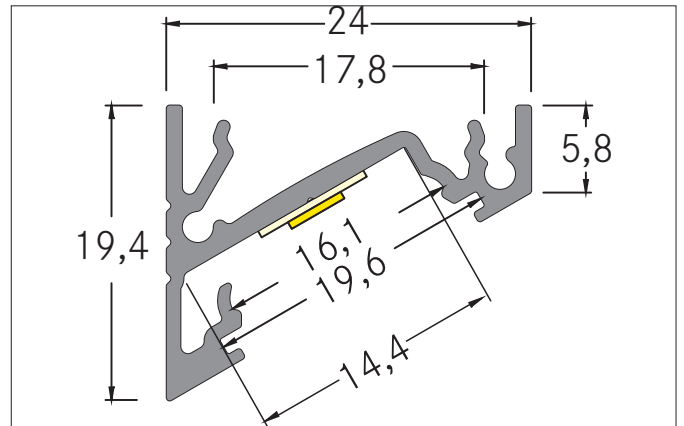

ONE LED-Anbau-Eckprofil

Artikel-Nr. 53385261

Ausschreibungstext

LED-Anbau-Eckprofil, aluminium eloxiert. Zur optimalen Befestigung des Profiles eignen sich die Halter 53040000. In Verbindung mit den Profilabdeckungen 53489071 53489072 53489073 53489001 53489002 53489003 kann sowohl ein zusätzlicher mechanischer Schutz als auch eine optimale Lichtverteilung erreicht werden. Das zugehörige Endkappen-Set steht unter 53037260 zur Verfügung. Montageart: Anbaumontage, Material: Aluminium, Abmessung Profil: L: 1.000 mm x B: 24 mm x H: 19,4 mm.

Produktvorteile

- Einfaches Anbau-Eckprofil
- Profil und passende Abdeckungen in den Längen 1 Meter, 2 Meter und 3 Meter erhältlich.
- Optimale Wärmeableitung für langlebige Beleuchtung.

Artikeldaten	
Artikel-Nr.	53385261
GTIN	4251433944744
Serienname	ONE
Kurzbeschreibung	LED-Anbau-Eckprofil
Material	Aluminium
Farbe	aluminium eloxiert
Länge	1.000 mm
Breite	24 mm
Aufbauhöhe	19,4 mm
Nettogewicht	0,22 kg
Konformität	CE, UKCA

ONE LED-Anbau-Eckprofil
 Artikel-Nr. 53385261

Logistische Daten	
Bruttogewicht	0,224 kg
Länge Verpackung	24 mm
Breite Verpackung	20 mm
Höhe Verpackung	1.001 mm
Hinweis	Bitte beachten Sie, dass sich die Werkstoffe Aluminium und PMMA bzw. PC bei Temperaturänderungen unterschiedlich ausdehnen können! Bei einer Temperaturänderung von 10°C beträgt der Ausdehnungskoeffizient bei Aluminium ca. 0,7mm pro Meter, bei Kunststoff ca. 1,5mm pro Meter. Dies ist kein Mangel am Produkt, hierbei handelt es sich um einen normalen physikalischen Vorgang.
Entsorgung am Ende der Lebensdauer	Das Produkt darf nicht mit dem Hausmüll entsorgt werden. Sie sind verpflichtet, solche Elektro-Altgeräte separat zu entsorgen. Informieren Sie sich bitte bei Ihrer Kommune über die Möglichkeiten der geregelten Entsorgung. Mit der getrennten Entsorgung führen Sie die Altgeräte dem Recycling oder anderen Formen der Wiederverwertung zu. Sie helfen damit zu vermeiden, dass u. U. belastende Stoffe in die Umwelt gelangen.