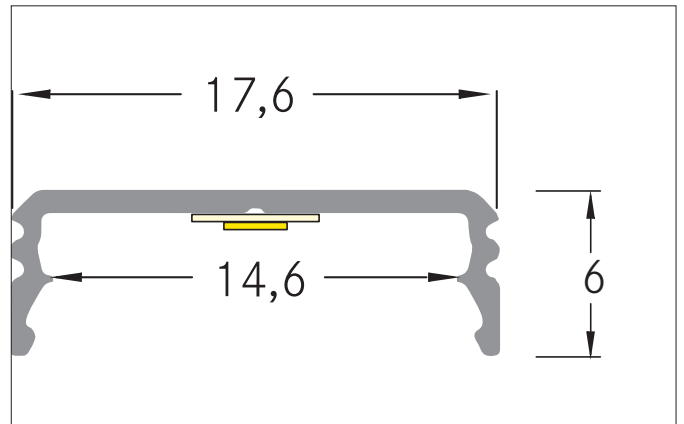

**ONE LED-Anbauprofil, flach**  
 Artikel-Nr. 53380262

**Ausschreibungstext**  
 LED-Anbauprofil, flach, aluminium eloxiert. Zur optimalen Befestigung des Profiles eignen sich die Halter 53040000. In Verbindung mit den Profilabdeckungen 53489071 53489072 53489073 53489001 53489002 53489003 kann sowohl ein zusätzlicher mechanischer Schutz als auch eine optimale Lichtverteilung erreicht werden. Das zugehörige Endkappen-Set steht unter 53038260 zur Verfügung. Montageart: Anbaumontage, Material: Aluminium, Abmessung Profil: L: 2.000 mm x B: 17,6 mm x H: 6 mm.

**Produktvorteile**

- Flaches, ökonomisches Anbauprofil.
- Profil und passende Abdeckungen in den Längen 1 Meter, 2 Meter und 3 Meter erhältlich.
- Optimale Wärmeableitung für langlebige Beleuchtung.

Artikeldaten	
Artikel-Nr.	53380262
GTIN	4251433944799
Serienname	ONE
Kurzbeschreibung	LED-Anbauprofil, flach
Material	Aluminium
Farbe	aluminium eloxiert
Länge	2.000 mm
Breite	17,6 mm
Aufbauhöhe	6 mm
Nettogewicht	0,14 kg
Konformität	CE, UKCA