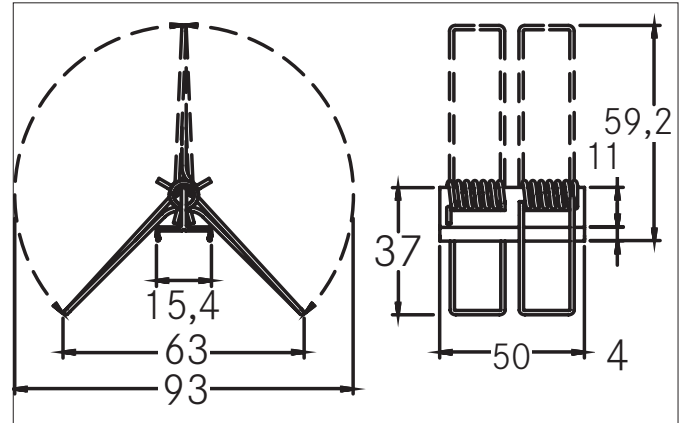

P31-10 Feder-Halter für Hohldecken

Artikel-Nr. 53008000

Licht.
Für Generationen.

Ausschreibungstext

Feder-Halter für Hohldecken, aluminium roh. Material: Aluminium.

Artikeldaten	
Artikel-Nr.	53008000
GTIN	4251433911555
Serienname	P31-10
Kurzbeschreibung	Feder-Halter für Hohldecken
Material	Aluminium
Farbe	aluminium
Länge	50 mm
Breite	15,4 mm
Aufbauhöhe	37 mm
Nettogewicht	0,008 kg
Konformität	CE, UKCA

Logistische Daten	
Bruttogewicht	0,009 kg
Länge Verpackung	50 mm
Breite Verpackung	50 mm
Höhe Verpackung	30 mm
Entsorgung am Ende der Lebensdauer	Das Produkt darf nicht mit dem Hausmüll entsorgt werden. Sie sind verpflichtet, solche Elektro-Altgeräte separat zu entsorgen. Informieren Sie sich bitte bei Ihrer Kommune über die Möglichkeiten der geregelten Entsorgung. Mit der getrennten Entsorgung führen Sie die Altgeräte dem Recycling oder anderen Formen der Wiederverwertung zu. Sie helfen damit zu vermeiden, dass u. U. belastende Stoffe in die Umwelt gelangen.