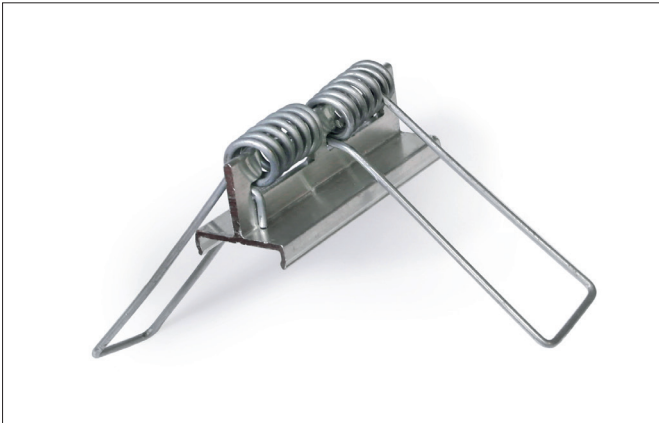

P31-10 Feder-Halter für Hohldecken

Artikel-Nr. 53008000

Licht.
Für Generationen.

Ausschreibungstext

Feder-Halter für Hohldecken, aluminium roh. Material: Aluminium.

Artikeldaten	
Artikel-Nr.	53008000
GTIN	4251433911555
Serienname	P31-10
Kurzbeschreibung	Feder-Halter für Hohldecken
Material	Aluminium
Farbe	aluminium
Länge	50 mm
Breite	15,4 mm
Aufbauhöhe	37 mm
Nettogewicht	0,008 kg
Konformität	CE, UKCA