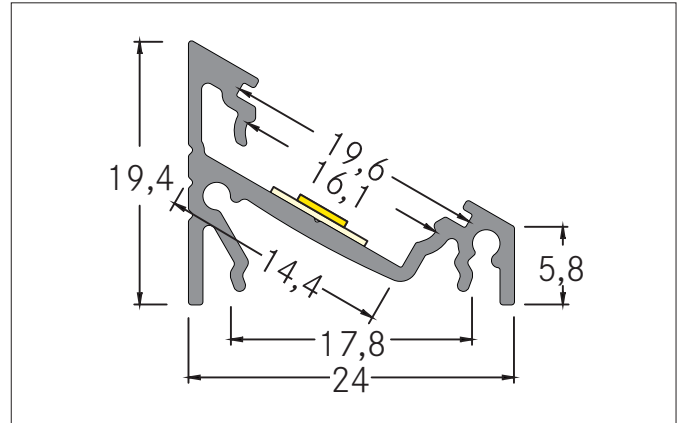

**Komplett-Set LED-Anbau-Eckprofil, 1.000 mm**  
 Artikel-Nr. 53911260

**Ausschreibungstext**  
 Komplett-Set LED-Anbau-Eckprofil, 1.000 mm, aluminium eloxiert. Montageart: Anbaumontage, Material: Aluminium / PMMA / Stahl / Kunststoff, Abmessung Profil: L: 1.000 mm x B: 24 mm x H: 19,4 mm.

- Produktvorteile**
- Eine Artikelnummer für Profil, Abdeckung und Montagezubehör.
  - Schnelle Auftragsabwicklung.
  - Unkomplizierte Produktauswahl.
  - Passendes Zubehör im Lieferumfang.

Artikeldaten	
Artikel-Nr.	53911260
GTIN	4251433913375
Kurzbeschreibung	Komplett-Set LED-Anbau-Eckprofil, 1.000 mm
Material	Aluminium / PMMA / Stahl / Kunststoff
Farbe	aluminium eloxiert
Transmissionsgrad	70 %
Länge	1.000 mm
Breite	24 mm
Aufbauhöhe	19,4 mm
Lieferumfang	1 x Aluminiumprofil Länge 1.000 mm, Farbe: alu eloxiert 2 x Endkappen, Farbe: silber 2 x Befestigungshalter, Farbe: silber 1 x Abdeckung Länge 1.000 mm, Farbe: opal, Transmissionsgrad: 70% 1 x Schrauben-Set
Nettogewicht	0,246 kg
Konformität	CE, UKCA