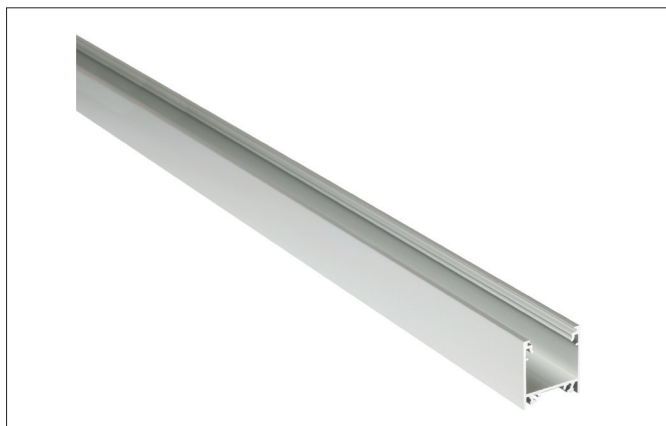

Komplett-Set LED-Anbau-Profil, 1.000 mm

Artikel-Nr. 53921080

Ausschreibungstext

Komplett-Set LED-Anbau-Profil, 1.000 mm, schwarz eloxiert. Montageart: Anbaumontage, Material: Aluminium / PMMA / Stahl / Kunststoff, Abmessung Profil: L: 1.000 mm x B: 23 mm x H: 25,1 mm.

Produktvorteile

- Eine Artikelnummer für Profil, Abdeckung und Montagezubehör.
- Schnelle Auftragsabwicklung.
- Unkomplizierte Produktauswahl.
- Passendes Zubehör im Lieferumfang.

Artikeldaten	
Artikel-Nr.	53921080
GTIN	4251433919742
Kurzbeschreibung	Komplett-Set LED-Anbau-Profil, 1.000 mm
Material	Aluminium / PMMA / Stahl / Kunststoff
Farbe	schwarz eloxiert
Transmissionsgrad	70 %
Länge	1.000 mm
Breite	23 mm
Aufbauhöhe	25,1 mm
Lieferumfang	1 x Aluminiumprofil Länge 1.000 mm, Farbe: schwarz eloxiert 2 x Endkappen, Farbe: schwarz 2 x Befestigungshalter, Farbe: silber 1 x Abdeckung Länge 1.000 mm, Farbe: opal, Transmissionsgrad: 70% 1 x Schrauben-Set
Nettogewicht	0,356 kg
Konformität	CE, UKCA

Komplett-Set LED-Anbau-Profil, 1.000 mm
 Artikel-Nr. 53921080

Logistische Daten	
Bruttogewicht	0,398 kg
Länge Verpackung	1.095 mm
Breite Verpackung	75 mm
Höhe Verpackung	75 mm
Hinweis	Bitte beachten Sie, dass sich die Werkstoffe Aluminium und PMMA bzw. PC bei Temperaturänderungen unterschiedlich ausdehnen können! Bei einer Temperaturänderung von 10°C beträgt der Ausdehnungskoeffizient bei Aluminium ca. 0,7mm pro Meter, bei Kunststoff ca. 1,5mm pro Meter. Dies ist kein Mangel am Produkt, hierbei handelt es sich um einen normalen physikalischen Vorgang.
Entsorgung am Ende der Lebensdauer	Das Produkt darf nicht mit dem Hausmüll entsorgt werden. Sie sind verpflichtet, solche Elektro-Altgeräte separat zu entsorgen. Informieren Sie sich bitte bei Ihrer Kommune über die Möglichkeiten der geregelten Entsorgung. Mit der getrennten Entsorgung führen Sie die Altgeräte dem Recycling oder anderen Formen der Wiederverwertung zu. Sie helfen damit zu vermeiden, dass u. U. belastende Stoffe in die Umwelt gelangen.