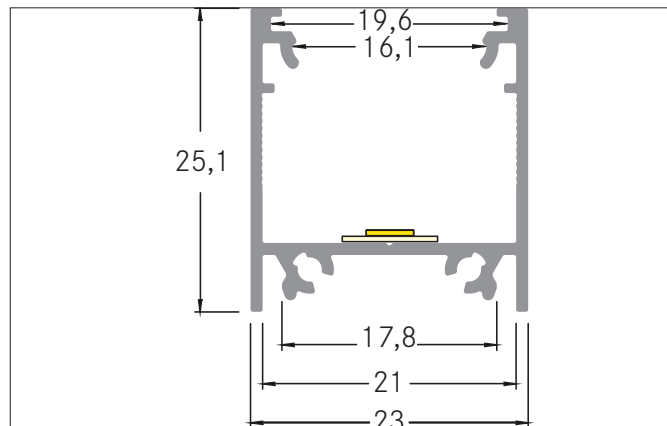

Komplett-Set LED-Anbau-Profil, 1.000 mm

Artikel-Nr. 53921080

Ausschreibungstext

Komplett-Set LED-Anbau-Profil, 1.000 mm, schwarz eloxiert. Montageart: Anbaumontage, Material: Aluminium / PMMA / Stahl / Kunststoff, Abmessung Profil: L: 1.000 mm x B: 23 mm x H: 25,1 mm.

Produktvorteile

- Eine Artikelnummer für Profil, Abdeckung und Montagezubehör.
- Schnelle Auftragsabwicklung.
- Unkomplizierte Produktauswahl.
- Passendes Zubehör im Lieferumfang.

Artikeldaten	
Artikel-Nr.	53921080
GTIN	4251433919742
Kurzbeschreibung	Komplett-Set LED-Anbau-Profil, 1.000 mm
Material	Aluminium / PMMA / Stahl / Kunststoff
Farbe	schwarz eloxiert
Transmissionsgrad	70 %
Länge	1.000 mm
Breite	23 mm
Aufbauhöhe	25,1 mm
Lieferumfang	1 x Aluminiumprofil Länge 1.000 mm, Farbe: schwarz eloxiert 2 x Endkappen, Farbe: schwarz 2 x Befestigungshalter, Farbe: silber 1 x Abdeckung Länge 1.000 mm, Farbe: opal, Transmissionsgrad: 70% 1 x Schrauben-Set
Nettogewicht	0,356 kg
Konformität	CE, UKCA

Komplett-Set LED-Anbau-Profil, 1.000 mm
 Artikel-Nr. 53921080

Logistische Daten	
Bruttogewicht	0,398 kg
Länge Verpackung	1.095 mm
Breite Verpackung	75 mm
Höhe Verpackung	75 mm
Hinweis	Bitte beachten Sie, dass sich die Werkstoffe Aluminium und PMMA bzw. PC bei Temperaturänderungen unterschiedlich ausdehnen können! Bei einer Temperaturänderung von 10°C beträgt der Ausdehnungskoeffizient bei Aluminium ca. 0,7mm pro Meter, bei Kunststoff ca. 1,5mm pro Meter. Dies ist kein Mangel am Produkt, hierbei handelt es sich um einen normalen physikalischen Vorgang.
Entsorgung am Ende der Lebensdauer	Das Produkt darf nicht mit dem Hausmüll entsorgt werden. Sie sind verpflichtet, solche Elektro-Altgeräte separat zu entsorgen. Informieren Sie sich bitte bei Ihrer Kommune über die Möglichkeiten der geregelten Entsorgung. Mit der getrennten Entsorgung führen Sie die Altgeräte dem Recycling oder anderen Formen der Wiederverwertung zu. Sie helfen damit zu vermeiden, dass u. U. belastende Stoffe in die Umwelt gelangen.