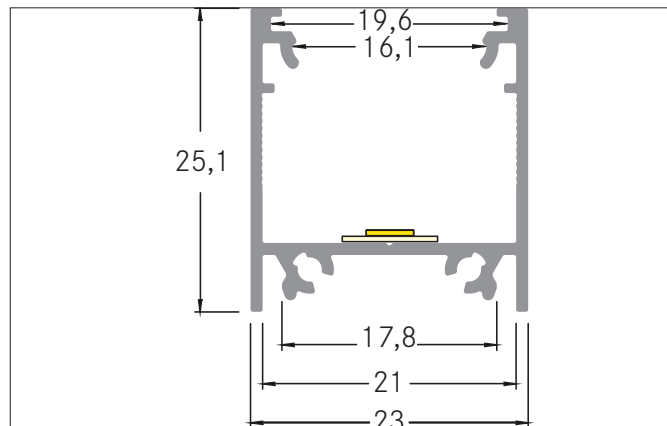

Komplett-Set LED-Anbau-Profil, 2.000 mm

Artikel-Nr. 53922260

Ausschreibungstext

Komplett-Set LED-Anbau-Profil, 2.000 mm, aluminium eloxiert. Montageart: Anbaumontage, Material: Aluminium / PMMA / Stahl / Kunststoff, Abmessung Profil: L: 2.000 mm x B: 23 mm x H: 25,1 mm.

Produktvorteile

- Eine Artikelnummer für Profil, Abdeckung und Montagezubehör.
- Schnelle Auftragsabwicklung.
- Unkomplizierte Produktauswahl.
- Passendes Zubehör im Lieferumfang.

Artikeldaten	
Artikel-Nr.	53922260
GTIN	4251433919629
Kurzbeschreibung	Komplett-Set LED-Anbau-Profil, 2.000 mm
Material	Aluminium / PMMA / Stahl / Kunststoff
Farbe	aluminium eloxiert
Transmissionsgrad	70 %
Länge	2.000 mm
Breite	23 mm
Aufbauhöhe	25,1 mm
Lieferumfang	1 x Aluminiumprofil Länge 2.000 mm, Farbe: alu eloxiert 2 x Endkappen, Farbe: silber 4 x Befestigungshalter, Farbe: silber 1 x Abdeckung Länge 2.000 mm, Farbe: opal, Transmissionsgrad: 70% 1 x Schrauben-Set
Nettogewicht	0,725 kg
Konformität	CE, UKCA

Komplett-Set LED-Anbau-Profil, 2.000 mm
Artikel-Nr. 53922260

Logistische Daten	
Bruttogewicht	0,786 kg
Länge Verpackung	2.175 mm
Breite Verpackung	75 mm
Höhe Verpackung	75 mm
Hinweis	Bitte beachten Sie, dass sich die Werkstoffe Aluminium und PMMA bzw. PC bei Temperaturänderungen unterschiedlich ausdehnen können! Bei einer Temperaturänderung von 10°C beträgt der Ausdehnungskoeffizient bei Aluminium ca. 0,7mm pro Meter, bei Kunststoff ca. 1,5mm pro Meter. Dies ist kein Mangel am Produkt, hierbei handelt es sich um einen normalen physikalischen Vorgang.
Entsorgung am Ende der Lebensdauer	Das Produkt darf nicht mit dem Hausmüll entsorgt werden. Sie sind verpflichtet, solche Elektro-Altgeräte separat zu entsorgen. Informieren Sie sich bitte bei Ihrer Kommune über die Möglichkeiten der geregelten Entsorgung. Mit der getrennten Entsorgung führen Sie die Altgeräte dem Recycling oder anderen Formen der Wiederverwertung zu. Sie helfen damit zu vermeiden, dass u. U. belastende Stoffe in die Umwelt gelangen.