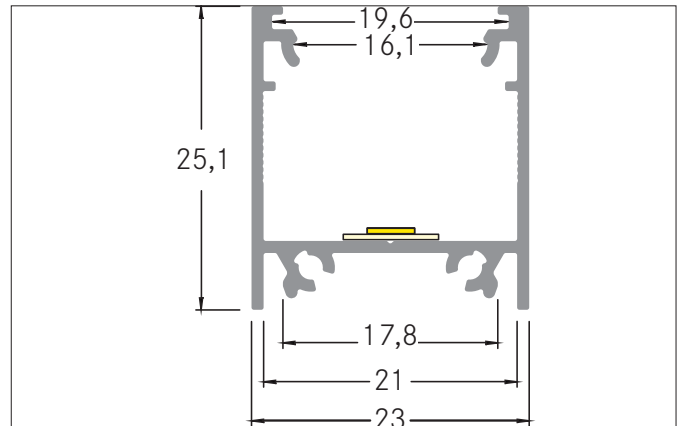

Komplett-Set LED-Anbau-Profil, 2.000 mm
Artikel-Nr. 53922080

Ausschreibungstext

Komplett-Set LED-Anbau-Profil, 2.000 mm, schwarz eloxiert. Montageart: Anbaumontage, Material: Aluminium / PMMA / Stahl / Kunststoff, Abmessung Profil: L: 2.000 mm x B: 23 mm x H: 25,1 mm.

Produktvorteile

- Eine Artikelnummer für Profil, Abdeckung und Montagezubehör.
- Schnelle Auftragsabwicklung.
- Unkomplizierte Produktauswahl.
- Passendes Zubehör im Lieferumfang.

Artikeldaten	
Artikel-Nr.	53922080
GTIN	4251433919346
Kurzbeschreibung	Komplett-Set LED-Anbau-Profil, 2.000 mm
Material	Aluminium / PMMA / Stahl / Kunststoff
Farbe	schwarz eloxiert
Transmissionsgrad	70 %
Länge	2.000 mm
Breite	23 mm
Aufbauhöhe	25,1 mm
Lieferumfang	1 x Aluminiumprofil Länge 2.000 mm, Farbe: schwarz eloxiert 2 x Endkappen, Farbe: schwarz 4 x Befestigungshalter, Farbe: silber 1 x Abdeckung Länge 2.000 mm, Farbe: opal, Transmissionsgrad: 70% 1 x Schrauben-Set
Nettogewicht	0,725 kg
Konformität	CE, UKCA

Komplett-Set LED-Anbau-Profil, 2.000 mm
Artikel-Nr. 53922080

Logistische Daten	
Bruttogewicht	0,786 kg
Länge Verpackung	2.175 mm
Breite Verpackung	75 mm
Höhe Verpackung	75 mm
Hinweis	Bitte beachten Sie, dass sich die Werkstoffe Aluminium und PMMA bzw. PC bei Temperaturänderungen unterschiedlich ausdehnen können! Bei einer Temperaturänderung von 10°C beträgt der Ausdehnungskoeffizient bei Aluminium ca. 0,7mm pro Meter, bei Kunststoff ca. 1,5mm pro Meter. Dies ist kein Mangel am Produkt, hierbei handelt es sich um einen normalen physikalischen Vorgang.
Entsorgung am Ende der Lebensdauer	Das Produkt darf nicht mit dem Hausmüll entsorgt werden. Sie sind verpflichtet, solche Elektro-Altgeräte separat zu entsorgen. Informieren Sie sich bitte bei Ihrer Kommune über die Möglichkeiten der geregelten Entsorgung. Mit der getrennten Entsorgung führen Sie die Altgeräte dem Recycling oder anderen Formen der Wiederverwertung zu. Sie helfen damit zu vermeiden, dass u. U. belastende Stoffe in die Umwelt gelangen.