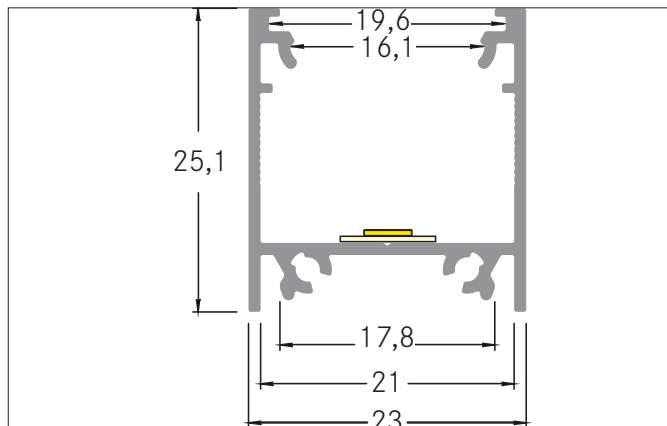

**Komplett-Set LED-Anbau-Profil, 2.000 mm**

Artikel-Nr. 53922070

**Ausschreibungstext**

Komplett-Set LED-Anbau-Profil, 2.000 mm, weiß. Montageart: Anbaumontage, Material: Aluminium / PMMA / Stahl / Kunststoff, Abmessung Profil: L: 2.000 mm x B: 23 mm x H: 25,1 mm.

**Produktvorteile**

- Eine Artikelnummer für Profil, Abdeckung und Montagezubehör.
- Schnelle Auftragsabwicklung.
- Unkomplizierte Produktauswahl.
- Passendes Zubehör im Lieferumfang.

Artikeldaten	
Artikel-Nr.	53922070
GTIN	4251433919339
Kurzbeschreibung	Komplett-Set LED-Anbau-Profil, 2.000 mm
Material	Aluminium / PMMA / Stahl / Kunststoff
Farbe	weiß
Transmissionsgrad	70 %
Länge	2.000 mm
Breite	23 mm
Aufbauhöhe	25,1 mm
Lieferumfang	1 x Aluminiumprofil Länge 2.000 mm, Farbe: weiß lackiert 2 x Endkappen, Farbe: weiß 4 x Befestigungshalter, Farbe: silber 1 x Abdeckung Länge 2.000 mm, Farbe: opal, Transmissionsgrad: 70% 1 x Schrauben-Set
Nettogewicht	0,725 kg
Konformität	CE, UKCA

**Komplett-Set LED-Anbau-Profil, 2.000 mm**  
Artikel-Nr. 53922070

Logistische Daten	
Bruttogewicht	0,786 kg
Länge Verpackung	2.175 mm
Breite Verpackung	75 mm
Höhe Verpackung	75 mm
Hinweis	Bitte beachten Sie, dass sich die Werkstoffe Aluminium und PMMA bzw. PC bei Temperaturänderungen unterschiedlich ausdehnen können! Bei einer Temperaturänderung von 10°C beträgt der Ausdehnungskoeffizient bei Aluminium ca. 0,7mm pro Meter, bei Kunststoff ca. 1,5mm pro Meter. Dies ist kein Mangel am Produkt, hierbei handelt es sich um einen normalen physikalischen Vorgang.
Entsorgung am Ende der Lebensdauer	Das Produkt darf nicht mit dem Hausmüll entsorgt werden. Sie sind verpflichtet, solche Elektro-Altgeräte separat zu entsorgen. Informieren Sie sich bitte bei Ihrer Kommune über die Möglichkeiten der geregelten Entsorgung. Mit der getrennten Entsorgung führen Sie die Altgeräte dem Recycling oder anderen Formen der Wiederverwertung zu. Sie helfen damit zu vermeiden, dass u. U. belastende Stoffe in die Umwelt gelangen.