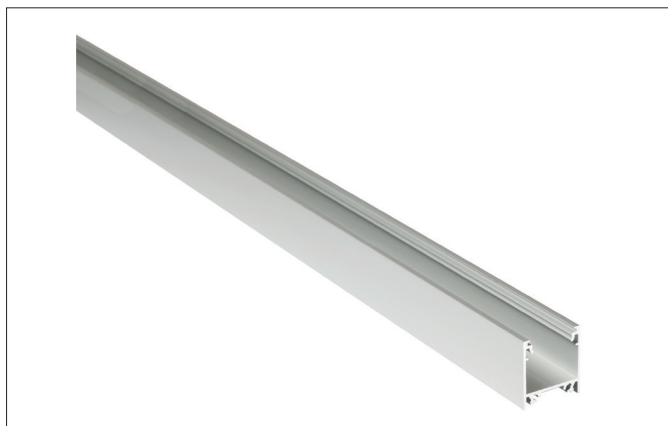

**Komplett-Set LED-Anbau-Profil, 2.000 mm**

Artikel-Nr. 53922070

**Ausschreibungstext**

Komplett-Set LED-Anbau-Profil, 2.000 mm, weiß. Montageart: Anbaumontage, Material: Aluminium / PMMA / Stahl / Kunststoff, Abmessung Profil: L: 2.000 mm x B: 23 mm x H: 25,1 mm.

**Produktvorteile**

- Eine Artikelnummer für Profil, Abdeckung und Montagezubehör.
- Schnelle Auftragsabwicklung.
- Unkomplizierte Produktauswahl.
- Passendes Zubehör im Lieferumfang.

Artikeldaten	
Artikel-Nr.	53922070
GTIN	4251433919339
Kurzbeschreibung	Komplett-Set LED-Anbau-Profil, 2.000 mm
Material	Aluminium / PMMA / Stahl / Kunststoff
Farbe	weiß
Transmissionsgrad	70 %
Länge	2.000 mm
Breite	23 mm
Aufbauhöhe	25,1 mm
Lieferumfang	1 x Aluminiumprofil Länge 2.000 mm, Farbe: weiß lackiert 2 x Endkappen, Farbe: weiß 4 x Befestigungshalter, Farbe: silber 1 x Abdeckung Länge 2.000 mm, Farbe: opal, Transmissionsgrad: 70% 1 x Schrauben-Set
Nettogewicht	0,725 kg
Konformität	CE, UKCA

**Komplett-Set LED-Anbau-Profil, 2.000 mm**  
Artikel-Nr. 53922070

Logistische Daten	
Bruttogewicht	0,786 kg
Länge Verpackung	2.175 mm
Breite Verpackung	75 mm
Höhe Verpackung	75 mm
Hinweis	Bitte beachten Sie, dass sich die Werkstoffe Aluminium und PMMA bzw. PC bei Temperaturänderungen unterschiedlich ausdehnen können! Bei einer Temperaturänderung von 10°C beträgt der Ausdehnungskoeffizient bei Aluminium ca. 0,7mm pro Meter, bei Kunststoff ca. 1,5mm pro Meter. Dies ist kein Mangel am Produkt, hierbei handelt es sich um einen normalen physikalischen Vorgang.
Entsorgung am Ende der Lebensdauer	Das Produkt darf nicht mit dem Hausmüll entsorgt werden. Sie sind verpflichtet, solche Elektro-Altgeräte separat zu entsorgen. Informieren Sie sich bitte bei Ihrer Kommune über die Möglichkeiten der geregelten Entsorgung. Mit der getrennten Entsorgung führen Sie die Altgeräte dem Recycling oder anderen Formen der Wiederverwertung zu. Sie helfen damit zu vermeiden, dass u. U. belastende Stoffe in die Umwelt gelangen.