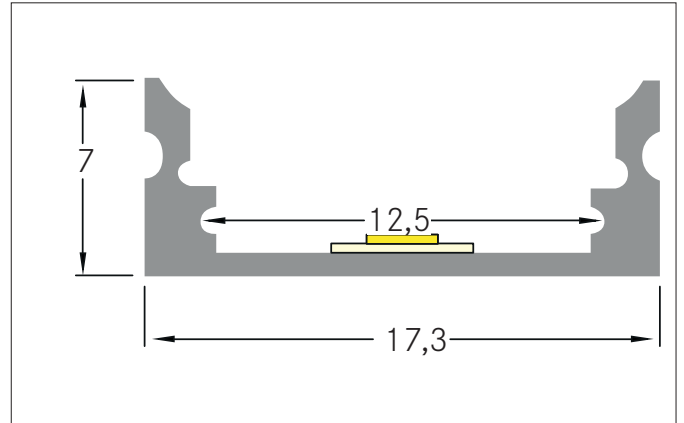

QUALITYFLEX ONE LED-Anbauprofil-Komplettset, 2.500 mm
 Artikel-Nr. 15891260

Ausschreibungstext
 LED-Anbauprofil-Komplettset, 2.500 mm, aluminium eloxiert. Montageart: Anbaumontage, Material: Aluminium / Kunststoff / Stahl / PC, Abmessung Profil: L: 2.500 mm x B: 17,3 mm x H: 7 mm.

Artikeldaten	
Artikel-Nr.	15891260
GTIN	4251433921899
Serienname	QUALITYFLEX ONE
Kurzbeschreibung	LED-Anbauprofil-Komplettset, 2.500 mm
Material	Aluminium / Kunststoff / Stahl / PC
Farbe	aluminium eloxiert
Transmissionsgrad	70 %
Länge	2.500 mm
Breite	17,3 mm
Aufbauhöhe	7 mm
Lieferumfang	2 x Aluminiumprofil Länge je 2.500 mm, Farbe: alu eloxiert 4 x Endkappen, Farbe: grau 12 x Befestigungsclips, Farbe: silber 2 x Abdeckung Länge je 2.500 mm, Farbe: opal, Transmissionsgrad: 70%
Nettogewicht	0,522 kg
Konformität	CE

QUALITYFLEX ONE LED-Anbauprofil-Komplettset, 2.500 mm

Artikel-Nr. 15891260

Logistische Daten	
Bruttogewicht	0,522 kg
Länge Verpackung	2.700 mm
Breite Verpackung	40 mm
Höhe Verpackung	40 mm
Hinweis	Bitte beachten Sie, dass sich die Werkstoffe Aluminium und PMMA bzw. PC bei Temperaturänderungen unterschiedlich ausdehnen können! Bei einer Temperaturänderung von 10°C beträgt der Ausdehnungskoeffizient bei Aluminium ca. 0,7mm pro Meter, bei Kunststoff ca. 1,5mm pro Meter. Dies ist kein Mangel am Produkt, hierbei handelt es sich um einen normalen physikalischen Vorgang.
Entsorgung am Ende der Lebensdauer	Das Produkt darf nicht mit dem Hausmüll entsorgt werden. Sie sind verpflichtet, solche Elektro-Altgeräte separat zu entsorgen. Informieren Sie sich bitte bei Ihrer Kommune über die Möglichkeiten der geregelten Entsorgung. Mit der getrennten Entsorgung führen Sie die Altgeräte dem Recycling oder anderen Formen der Wiederverwertung zu. Sie helfen damit zu vermeiden, dass u. U. belastende Stoffe in die Umwelt gelangen.