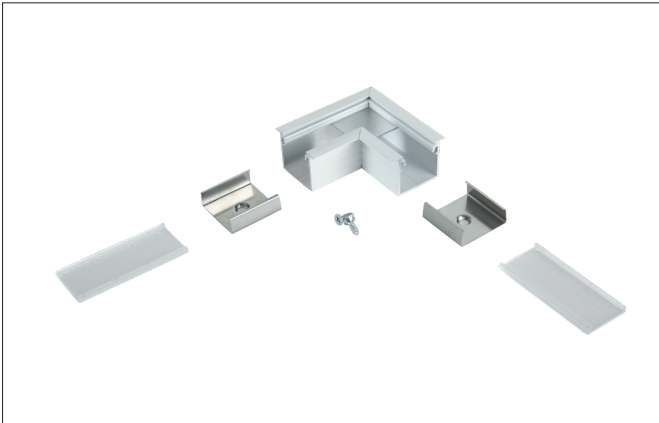

P36-20 Verbindungsstück 90°
 Artikel-Nr. 53069070

Licht.
 Für Generationen.

Ausschreibungstext
 Verbindungsstück 90°, weiß. Material: Aluminium.

Artikeldaten	
Artikel-Nr.	53069070
GTIN	4251433912859
Serienname	P36-20
Kurzbeschreibung	Verbindungsstück 90°
Material	Aluminium
Farbe	weiß
Länge	54 mm
Breite	53,5 mm
Aufbauhöhe	20,4 mm
Nettogewicht	0,029 kg
Konformität	CE, UKCA

Logistische Daten	
Bruttogewicht	0,032 kg
Länge Verpackung	60 mm
Breite Verpackung	60 mm
Höhe Verpackung	20 mm
Entsorgung am Ende der Lebensdauer	Das Produkt darf nicht mit dem Hausmüll entsorgt werden. Sie sind verpflichtet, solche Elektro-Altgeräte separat zu entsorgen. Informieren Sie sich bitte bei Ihrer Kommune über die Möglichkeiten der geregelten Entsorgung. Mit der getrennten Entsorgung führen Sie die Altgeräte dem Recycling oder anderen Formen der Wiederverwertung zu. Sie helfen damit zu vermeiden, dass u. U. belastende Stoffe in die Umwelt gelangen.