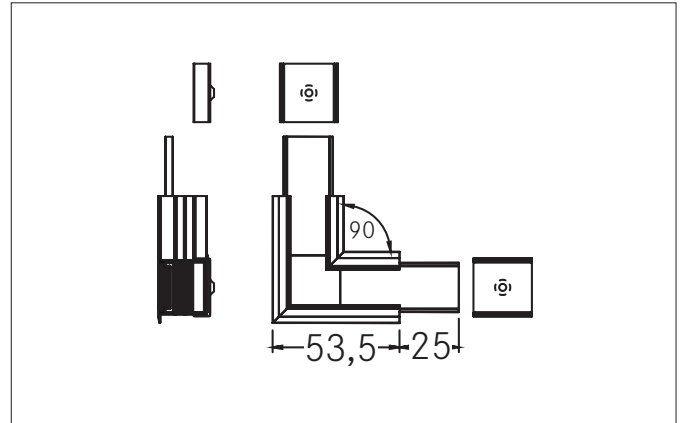

P36-20 Verbindungsstück 90°
 Artikel-Nr. 53069070

Licht.
 Für Generationen.

Ausschreibungstext
 Verbindungsstück 90°, weiß. Material: Aluminium.

Artikeldaten	
Artikel-Nr.	53069070
GTIN	4251433912859
Serienname	P36-20
Kurzbeschreibung	Verbindungsstück 90°
Material	Aluminium
Farbe	weiß
Länge	54 mm
Breite	53,5 mm
Aufbauhöhe	20,4 mm
Nettogewicht	0,029 kg
Konformität	CE, UKCA

Logistische Daten	
Bruttogewicht	0,032 kg
Länge Verpackung	60 mm
Breite Verpackung	60 mm
Höhe Verpackung	20 mm
Entsorgung am Ende der Lebensdauer	Das Produkt darf nicht mit dem Hausmüll entsorgt werden. Sie sind verpflichtet, solche Elektro-Altgeräte separat zu entsorgen. Informieren Sie sich bitte bei Ihrer Kommune über die Möglichkeiten der geregelten Entsorgung. Mit der getrennten Entsorgung führen Sie die Altgeräte dem Recycling oder anderen Formen der Wiederverwertung zu. Sie helfen damit zu vermeiden, dass u. U. belastende Stoffe in die Umwelt gelangen.