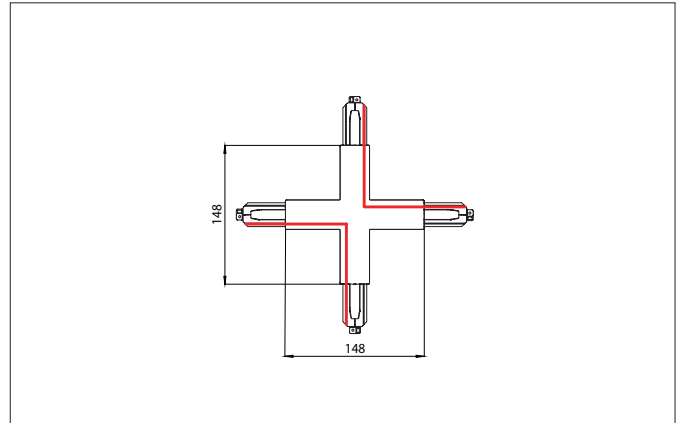

ONETRACK Kreuzverbinder zu 3-Phasen-Stromschiene ONETRACK DALI / schaltbar, 87161-87163
 Artikel-Nr. 87130680

Ausschreibungstext
 Kreuzverbinder zu 3-Phasen-Stromschiene ONETRACK DALI / schaltbar, 87161-87163, silber. .

Artikeldaten	
Artikel-Nr.	87130680
GTIN	4251433979708
Serienname	ONETRACK
Kurzbeschreibung	Kreuzverbinder zu 3-Phasen-Stromschiene ONETRACK DALI / schaltbar, 87161-87163
Farbe	silber
Nettogewicht	0,41 kg
Konformität	CE, UKCA

Logistische Daten	
Bruttogewicht	0,41 kg
Länge Verpackung	253 mm
Breite Verpackung	32 mm
Höhe Verpackung	38 mm
Entsorgung am Ende der Lebensdauer	Das Produkt darf nicht mit dem Hausmüll entsorgt werden. Sie sind verpflichtet, solche Elektro-Altgeräte separat zu entsorgen. Informieren Sie sich bitte bei Ihrer Kommune über die Möglichkeiten der geregelten Entsorgung. Mit der getrennten Entsorgung führen Sie die Altgeräte dem Recycling oder anderen Formen der Wiederverwertung zu. Sie helfen damit zu vermeiden, dass u. U. belastende Stoffe in die Umwelt gelangen.