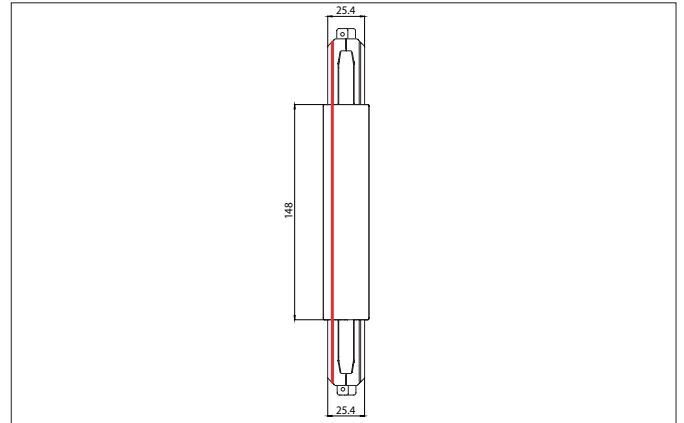

ONETRACK Mitteleinspeisung zu 3-Phasen-Stromschiene ONETRACK DALI / schaltbar, 87161-87163
 Artikel-Nr. 87124070

Ausschreibungstext
 Mitteleinspeisung zu 3-Phasen-Stromschiene ONETRACK DALI / schaltbar, 87161-87163, weiß. .

Artikeldaten	
Artikel-Nr.	87124070
GTIN	4251433979654
Serienname	ONETRACK
Kurzbeschreibung	Mitteleinspeisung zu 3-Phasen-Stromschiene ONETRACK DALI / schaltbar, 87161-87163
Farbe	weiß
Nettogewicht	0,199 kg
Konformität	CE, UKCA

Logistische Daten	
Bruttogewicht	0,21 kg
Länge Verpackung	255 mm
Breite Verpackung	32 mm
Höhe Verpackung	38 mm
Entsorgung am Ende der Lebensdauer	Das Produkt darf nicht mit dem Hausmüll entsorgt werden. Sie sind verpflichtet, solche Elektro-Altgeräte separat zu entsorgen. Informieren Sie sich bitte bei Ihrer Kommune über die Möglichkeiten der geregelten Entsorgung. Mit der getrennten Entsorgung führen Sie die Altgeräte dem Recycling oder anderen Formen der Wiederverwertung zu. Sie helfen damit zu vermeiden, dass u. U. belastende Stoffe in die Umwelt gelangen.