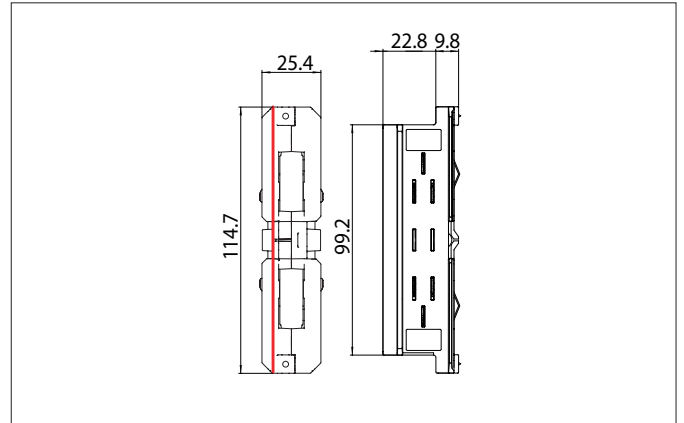

ONETRACK Elektrischer Verbinder zu 3-Phasen-Stromschiene
ONETRACK DALI / schaltbar, 87161-87163
 Artikel-Nr. 87114680

Ausschreibungstext
 Elektrischer Verbinder zu 3-Phasen-Stromschiene ONETRACK DALI / schaltbar, 87161-87163, silber. Material: Kunststoff.

Artikeldaten	
Artikel-Nr.	87114680
GTIN	4251433979760
Serienname	ONETRACK
Kurzbeschreibung	Elektrischer Verbinder zu 3-Phasen-Stromschiene ONETRACK DALI / schaltbar, 87161-87163
Material	Kunststoff
Farbe	silber
Nettogewicht	0,049 kg
Konformität	CE, UKCA

Logistische Daten	
Bruttogewicht	0,054 kg
Länge Verpackung	115 mm
Breite Verpackung	25 mm
Höhe Verpackung	31 mm
Entsorgung am Ende der Lebensdauer	Das Produkt darf nicht mit dem Hausmüll entsorgt werden. Sie sind verpflichtet, solche Elektro-Altgeräte separat zu entsorgen. Informieren Sie sich bitte bei Ihrer Kommune über die Möglichkeiten der geregelten Entsorgung. Mit der getrennten Entsorgung führen Sie die Altgeräte dem Recycling oder anderen Formen der Wiederverwertung zu. Sie helfen damit zu vermeiden, dass u. U. belastende Stoffe in die Umwelt gelangen.