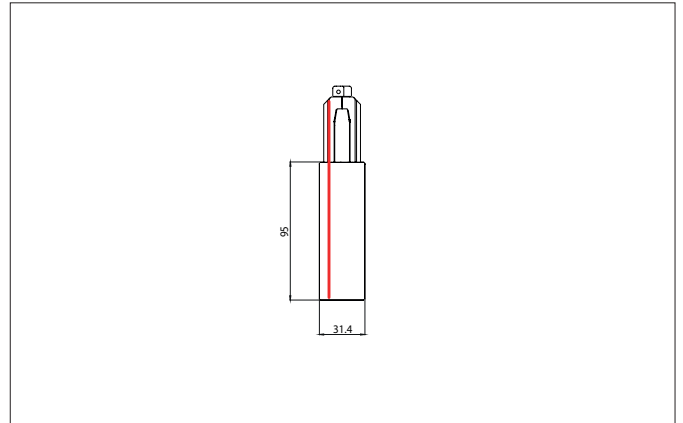

ONETRACK Endeinspeisung zu 3-Phasen-Stromschiene ONETRACK DALI / schaltbar, 87161-87163, Schutzleiter links
 Artikel-Nr. 87167680

Ausschreibungstext
 Endeinspeisung zu 3-Phasen-Stromschiene ONETRACK DALI / schaltbar, 87161-87163, Schutzleiter links, silber. .

Artikeldaten	
Artikel-Nr.	87167680
GTIN	4251433979722
Serienname	ONETRACK
Kurzbeschreibung	Endeinspeisung zu 3-Phasen-Stromschiene ONETRACK DALI / schaltbar, 87161-87163, Schutzleiter links
Farbe	silber
Nettogewicht	0,105 kg
Konformität	CE, UKCA

Logistische Daten	
Bruttogewicht	0,111 kg
Länge Verpackung	148 mm
Breite Verpackung	31 mm
Höhe Verpackung	37 mm
Entsorgung am Ende der Lebensdauer	Das Produkt darf nicht mit dem Hausmüll entsorgt werden. Sie sind verpflichtet, solche Elektro-Altgeräte separat zu entsorgen. Informieren Sie sich bitte bei Ihrer Kommune über die Möglichkeiten der geregelten Entsorgung. Mit der getrennten Entsorgung führen Sie die Altgeräte dem Recycling oder anderen Formen der Wiederverwertung zu. Sie helfen damit zu vermeiden, dass u. U. belastende Stoffe in die Umwelt gelangen.