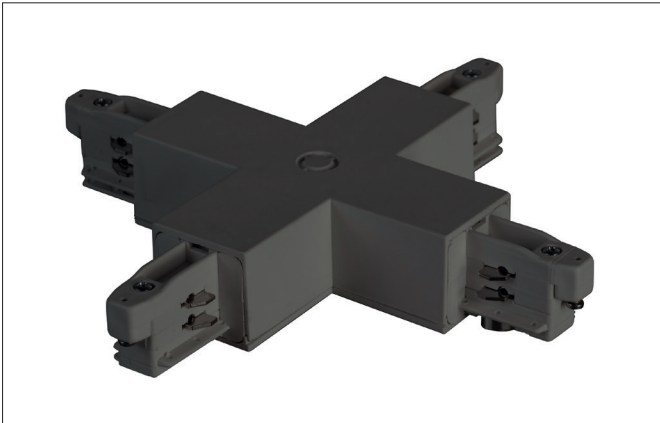

Kreuzverbinder zu Stromschiene 88101-88104
 Artikel-Nr. 88130080

Ausschreibungstext	
Kreuzverbinder zu Stromschiene 88101-88104, schwarz. .	

Artikeldaten	
Artikel-Nr.	88130080
GTIN	4250047778073
Kurzbeschreibung	Kreuzverbinder zu Stromschiene 88101-88104
Farbe	schwarz
Nettogewicht	0,315 kg
Konformität	CE, UKCA

Logistische Daten	
Bruttogewicht	0,327 kg
Länge Verpackung	180 mm
Breite Verpackung	175 mm
Höhe Verpackung	80 mm
Entsorgung am Ende der Lebensdauer	Das Produkt darf nicht mit dem Hausmüll entsorgt werden. Sie sind verpflichtet, solche Elektro-Altgeräte separat zu entsorgen. Informieren Sie sich bitte bei Ihrer Kommune über die Möglichkeiten der geregelten Entsorgung. Mit der getrennten Entsorgung führen Sie die Altgeräte dem Recycling oder anderen Formen der Wiederverwertung zu. Sie helfen damit zu vermeiden, dass u. U. belastende Stoffe in die Umwelt gelangen.