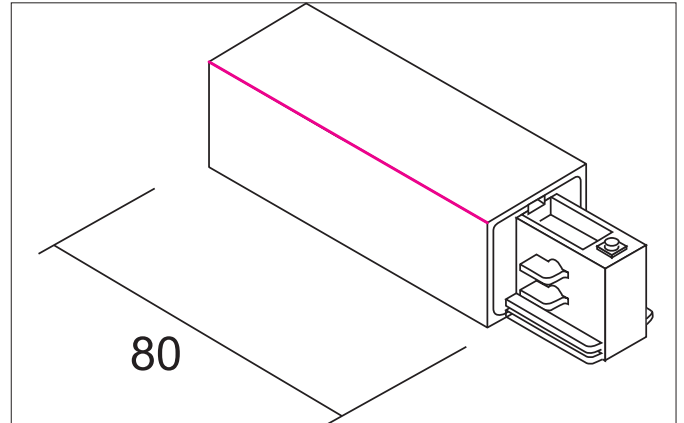

**Endeinspeisung zu Stromschiene 88101-88104, Schutzleiter rechts**  
 Artikel-Nr. 88122070

Licht.  
 Für Generationen.

Ausschreibungstext	
Endeinspeisung zu Stromschiene 88101-88104, Schutzleiter rechts, weiß.	
Artikeldaten	
Artikel-Nr.	88122070
GTIN	4250047777625
Kurzbeschreibung	Endeinspeisung zu Stromschiene 88101-88104, Schutzleiter rechts
Farbe	weiß
Nettogewicht	0,091 kg
Konformität	CE, UKCA
Logistische Daten	
Bruttogewicht	0,097 kg
Länge Verpackung	120 mm
Breite Verpackung	40 mm
Höhe Verpackung	40 mm
Entsorgung am Ende der Lebensdauer	Das Produkt darf nicht mit dem Hausmüll entsorgt werden. Sie sind verpflichtet, solche Elektro-Altgeräte separat zu entsorgen. Informieren Sie sich bitte bei Ihrer Kommune über die Möglichkeiten der geregelten Entsorgung. Mit der getrennten Entsorgung führen Sie die Altgeräte dem Recycling oder anderen Formen der Wiederverwertung zu. Sie helfen damit zu vermeiden, dass u. U. belastende Stoffe in die Umwelt gelangen.