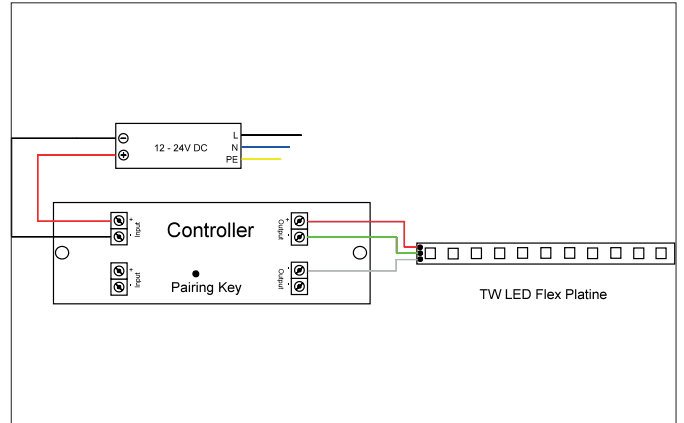

**TunableWhite-Funksteuerung**  
Artikel-Nr. 17518000

**Ausschreibungstext**  
TunableWhite-Funksteuerung, Deckenausschnitt Einbautiefe mm, Länge 145 mm, Breite 47 mm, Gewicht 0,123 kg, mit max: 240 W, Auslieferung ohne Leuchtmittel. Gehäusewerkstoff: Kunststoff, Farbe: weiß, zulässige Umgebungstemperatur (ta): 0 °C bis +40 °C, Schutzklasse (EN 61140): III, Schutzart (DIN EN 60529): IP20. Zum Anschluss an ein externes Betriebsgerät, welches nicht im Lieferumfang der Leuchte enthalten ist. Funksteuerung dimmbar.

Artikeldaten	
Artikel-Nr.	17518000
GTIN	4251433922544
Kurzbeschreibung	TunableWhite-Funksteuerung
Material	Kunststoff
Farbe	weiß
Länge	145 mm
Breite	47 mm
Aufbauhöhe	16 mm
Nettogewicht	0,123 kg
Konformität	CE

**TunableWhite-Funksteuerung**

Artikel-Nr. 17518000

Logistische Daten	
Bruttogewicht	0,215 kg
Länge Verpackung	140 mm
Breite Verpackung	110 mm
Höhe Verpackung	120 mm
Entsorgung am Ende der Lebensdauer	Das Produkt darf nicht mit dem Hausmüll entsorgt werden. Sie sind verpflichtet, solche Elektro-Altgeräte separat zu entsorgen. Informieren Sie sich bitte bei Ihrer Kommune über die Möglichkeiten der geregelten Entsorgung. Mit der getrennten Entsorgung führen Sie die Altgeräte dem Recycling oder anderen Formen der Wiederverwertung zu. Sie helfen damit zu vermeiden, dass u. U. belastende Stoffe in die Umwelt gelangen.