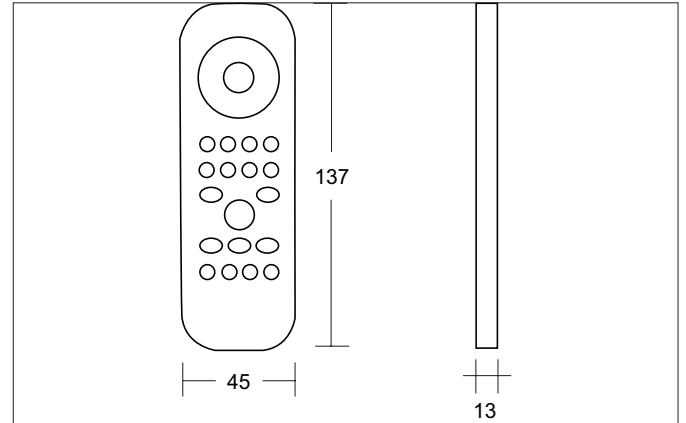

ZigBee-LED-Funkfernbedienung zu 18157000
Artikel-Nr. 18207000

Ausschreibungstext
ZigBee-LED-Funkfernbedienung zu 18157000, weiß. Material: Kunststoff, Schutzart raumseitig: nach DIN EN 60529: IP20, Schutzklasse: (EN 61140) III.

Artikeldaten	
Artikel-Nr.	18207000
GTIN	4251433927402
Kurzbeschreibung	ZigBee-LED-Funkfernbedienung zu 18157000
Material	Kunststoff
Farbe	weiß
Breite	45 mm
Aufbauhöhe	137 mm
Nettogewicht	0,049 kg
Konformität	CE, UKCA

Logistische Daten	
Bruttogewicht	0,08 kg
Länge Verpackung	60 mm
Breite Verpackung	27 mm
Höhe Verpackung	150 mm
Entsorgung am Ende der Lebensdauer	Das Produkt darf nicht mit dem Hausmüll entsorgt werden. Sie sind verpflichtet, solche Elektro-Altgeräte separat zu entsorgen. Informieren Sie sich bitte bei Ihrer Kommune über die Möglichkeiten der geregelten Entsorgung. Mit der getrennten Entsorgung führen Sie die Altgeräte dem Recycling oder anderen Formen der Wiederverwertung zu. Sie helfen damit zu vermeiden, dass u. U. belastende Stoffe in die Umwelt gelangen.