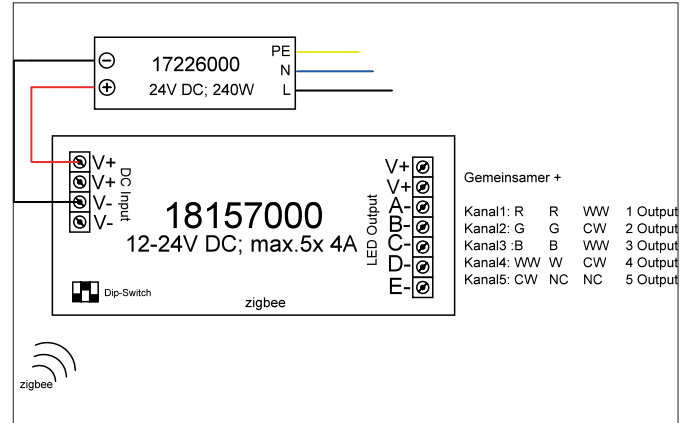

**LED-Dimmer 12-24 V DC, ZigBee dimmbar**  
Artikel-Nr. 18157000

**Ausschreibungstext**

LED-Dimmer 12-24 V DC, ZigBee dimmbar, weiß. Ausführung in kompakter Bauform für die harmonische Implementierung in stimmige, architektonische Raumkonzepte. Montageart: Anbaumontage, Material: Kunststoff, Schutzart raumseitig: nach DIN EN 60529: IP20, Schutzklasse: (EN 61140) III, Spannung: 12V 24V, Leistung: 240 W, Art der Dimmung: ZigBee.

| Artikeldaten     |                                       |
|------------------|---------------------------------------|
| Artikel-Nr.      | 18157000                              |
| GTIN             | 4251433927396                         |
| Kurzbeschreibung | LED-Dimmer 12-24 V DC, ZigBee dimmbar |
| Material         | Kunststoff                            |
| Farbe            | weiß                                  |
| Länge            | 145 mm                                |
| Breite           | 46,5 mm                               |
| Aufbauhöhe       | 16 mm                                 |
| Nettogewicht     | 0,07 kg                               |
| Konformität      | CE, UKCA                              |

**LED-Dimmer 12-24 V DC, ZigBee dimmbar**

Artikel-Nr. 18157000

| Betriebstechnik Betriebsgeräte |                 |
|--------------------------------|-----------------|
| Schutzklasse                   | III             |
| Schutzart                      | IP20            |
| Leistung                       | 1 W             |
| Leistung max.                  | 240 W           |
| Ausgangsspannung max.          | 24,00 V         |
| Ausgangsspannung min.          | 12,00 V         |
| Ansteuerung                    | ZigBee          |
| Umgebungstemperatur (ta)       | 0 °C bis +45 °C |
| Messpunkt (tc)                 | max. +75 °C     |