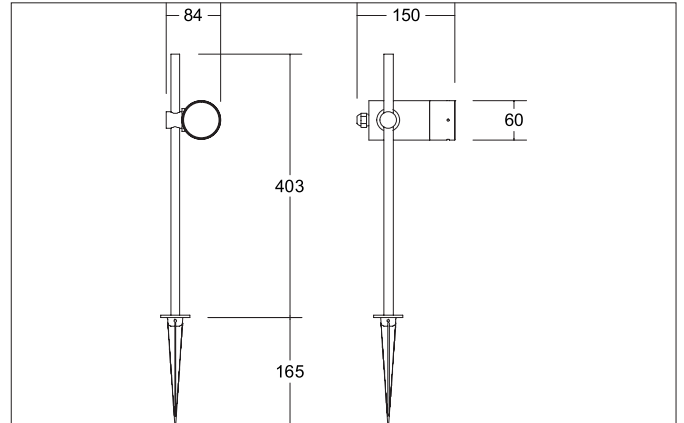

**ASTERIA LED-Erdspießstrahler, 230 V AC, IP65, schaltbar**  
 Artikel-Nr. 60113183

**Ausschreibungstext**

Runder LED-Erdspießstrahler, 230 V AC, IP65, schaltbar, , Höhe 403 mm, Gewicht 0,94 kg, Abdeckung Glas transparent Bemessungslichtstrom 500 lm, Bemessungsleistung 1 x 8,5 W, Lichtfarbe warmweiß, ähnlichste Farbtemperatur (CCT) 3.200 K, allgemeiner Farbwiedergabeindex CRI > 90, Gehäusewerkstoff: Aluminium / Glas, Farbe: schwarz struktur, zulässige Umgebungstemperatur (ta): -20 °C bis +25 °C, Schutzklasse (EN 61140): I, Schutzart (DIN EN 60529): IP65. Mit elektronischem Betriebsgerät, schaltbar.

Artikeldaten	
Artikel-Nr.	60113183
GTIN	4251433926177
Serienname	ASTERIA
Kurzbeschreibung	LED-Erdspießstrahler, 230 V AC, IP65, schaltbar
Material	Aluminium / Glas
Farbe	schwarz struktur
Ausführung der Oberfläche	struktur
Form	rund
Aufbauhöhe	403 mm
Lieferumfang	inkl. 1.500 mm Anschlussleitung und Konverter zum Anschluss an 230 V-Netzspannung, schaltbar, Leuchtenkopf höhenverstellbar
Nettogewicht	0,94 kg
Konformität	CE, UKCA

**ASTERIA LED-Erdspeißstrahler, 230 V AC, IP65, schaltbar**

Artikel-Nr. 60113183

Lichttechnik	
Farbtemperatur	3.200 K
Lichtfarbe	weiß
Lichtstrom	500 lm
Systemeffizienz	59 lm/W
Farbwiedergabe	CRI > 90
Abstrahlwinkel	21°

Montagetechnik	
Montageart	Anbaumontage
Montageort	Bodenmontage
Verstellbarkeit	kopfverstellbar
Schwenkwinkel	90°
Werkstoff der Abdeckung	Glas transparent

Logistische Daten	
Bruttogewicht	1,131 kg
Länge Verpackung	140 mm
Breite Verpackung	120 mm
Höhe Verpackung	445 mm
Entsorgung am Ende der Lebensdauer	Das Produkt darf nicht mit dem Hausmüll entsorgt werden. Sie sind verpflichtet, solche Elektro-Altgeräte separat zu entsorgen. Informieren Sie sich bitte bei Ihrer Kommune über die Möglichkeiten der geregelten Entsorgung. Mit der getrennten Entsorgung führen Sie die Altgeräte dem Recycling oder anderen Formen der Wiederverwertung zu. Sie helfen damit zu vermeiden, dass u. U. belastende Stoffe in die Umwelt gelangen.