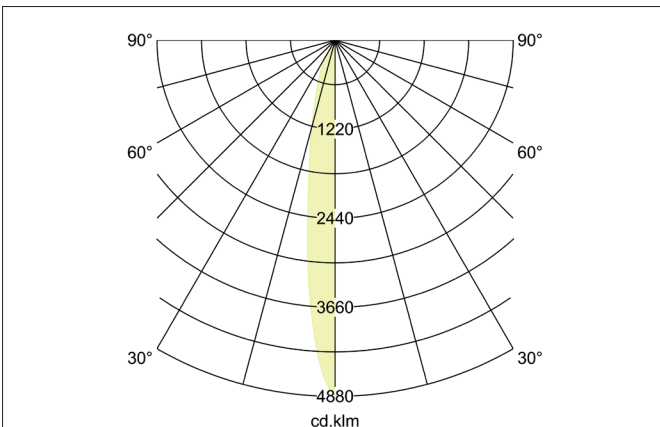

**ASTERIA LED-Erdspießstrahler, 230 V AC, IP65, schaltbar**  
 Artikel-Nr. 60113183

**Ausschreibungstext**

Runder LED-Erdspießstrahler, 230 V AC, IP65, schaltbar, , Höhe 403 mm, Gewicht 0,94 kg, Abdeckung Glas transparent Bemessungslichtstrom 500 lm, Bemessungsleistung 1 x 8,5 W, Lichtfarbe warmweiß, ähnlichste Farbtemperatur (CCT) 3.200 K, allgemeiner Farbwiedergabeindex CRI > 90, Gehäusewerkstoff: Aluminium / Glas, Farbe: schwarz struktur, zulässige Umgebungstemperatur (ta): -20 °C bis +25 °C, Schutzklasse (EN 61140): I, Schutzart (DIN EN 60529): IP65. Mit elektronischem Betriebsgerät, schaltbar.

Artikeldaten	
Artikel-Nr.	60113183
GTIN	4251433926177
Serienname	ASTERIA
Kurzbeschreibung	LED-Erdspießstrahler, 230 V AC, IP65, schaltbar
Material	Aluminium / Glas
Farbe	schwarz struktur
Ausführung der Oberfläche	struktur
Form	rund
Aufbauhöhe	403 mm
Lieferumfang	inkl. 1.500 mm Anschlussleitung und Konverter zum Anschluss an 230 V-Netzspannung, schaltbar, Leuchtenkopf höhenverstellbar
Nettogewicht	0,94 kg
Konformität	CE, UKCA

**ASTERIA LED-Erdspeißstrahler, 230 V AC, IP65, schaltbar**

Artikel-Nr. 60113183

Lichttechnik	
Farbtemperatur	3.200 K
Lichtfarbe	weiß
Lichtstrom	500 lm
Systemeffizienz	59 lm/W
Farbwiedergabe	CRI > 90
Abstrahlwinkel	21°