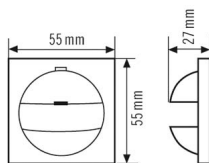

#### BEFESTIGUNG

Anschließbarer Leiterquerschnitt	2.5 mm <sup>2</sup>
----------------------------------	---------------------

#### GEHÄUSE

Abmessungen	Länge 55 mm x Breite 55 mm x Höhe/Tiefe 27 mm
Gewicht	11 g
Schutzart	IP20
Farbe	weiß, ähnlich RAL 9010

### Maßzeichnung