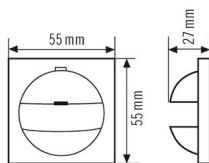

Technische Daten**ALLGEMEIN**

Geräteklasse	Abdeckung
--------------	-----------

BEFESTIGUNG

Anschließbarer Leiterquerschnitt	2.5 mm ²
----------------------------------	---------------------

GEHÄUSE

Abmessungen	Länge 55 mm x Breite 55 mm x Höhe/Tiefe 27 mm
Gewicht	10 g
Schutzart	IP20
Farbe	weiß, ähnlich RAL 9010

Maßzeichnung**Ausführliche Produktbeschreibung**

- Abdeckung IP 20-BS1 für Wandmelder der Serien Basic, Standard und Compact
- Design kompatibel zu Berker S.1
- Ausblendung des vertikalen Erfassungsbereiches mit beiliegender Kappe