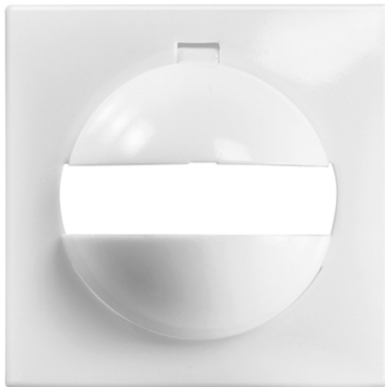

COVER BER S1 IP20 PWH

Artikelnummer

EP10427107

GTIN

4015120427107

**Produktbeschreibung**

- Abdeckung IP 20-BS1 für Wandmelder der Serien Basic, Standard und Compact
- Design kompatibel zu Berker S.1
- Ausblendung des vertikalen Erfassungsbereiches mit beiliegender Kappe

Technische Daten**ALLGEMEIN**

Geräteklasse	Abdeckung
--------------	-----------

BEFESTIGUNG

Anschließbarer Leiterquerschnitt	2.5 mm ²
----------------------------------	---------------------

GEHÄUSE

Abmessungen	Länge 55 mm x Breite 55 mm x Höhe/Tiefe 27 mm
Gewicht	10 g
Schutzart	IP20
Farbe	weiß, ähnlich RAL 9010

Maßzeichnung**Ausführliche Produktbeschreibung**

- Abdeckung IP 20-BS1 für Wandmelder der Serien Basic, Standard und Compact
- Design kompatibel zu Berker S.1
- Ausblendung des vertikalen Erfassungsbereiches mit beiliegender Kappe