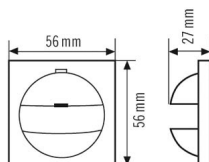

Technische Daten

ALLGEMEIN

Geräteklasse	Abdeckung
--------------	-----------

BEFESTIGUNG

Anschließbarer Leiterquerschnitt	2.5 mm ²
----------------------------------	---------------------

GEHÄUSE

Abmessungen	Länge 56 mm x Breite 56 mm x Höhe/Tiefe 27 mm
Gewicht	10 g
Schutzart	IP20
Farbe	weiß

Maßzeichnung

Ausführliche Produktbeschreibung

- Abdeckung IP 20-SKK für Wandmelder der Serien Basic, Standard und Compact
- Design kompatibel zu Elko RS/PLUS
- Ausblendung des vertikalen Erfassungsbereiches mit beiliegender Kappe