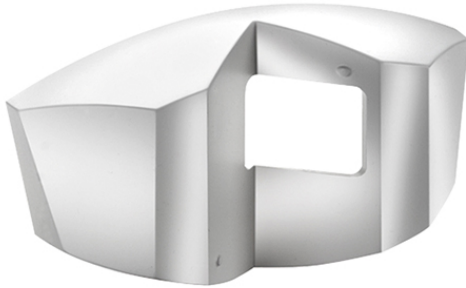

## AL S Ecksocket weiß

**Artikelnummer**      **GTIN**  
 EL10026072            4015120026072

### Produktbeschreibung

- Ecksocket für die Leuchten AL S 230i, AL S CDS, AL S für die Innen- und Außeneckmontage

#### GEHÄUSE

Abmessungen	Länge 80 mm x Breite 50 mm x Höhe/Tiefe 145 mm
Gewicht	50 g
Werkstoff	UV-stabilisiertes Polycarbonat
Farbe	weiß, ähnlich RAL 9010

### Ausführliche Produktbeschreibung

- Ecksocket für die Leuchten:
  - AL S 230i
  - AL S CDS
- AL S
- Für die Innen- und Außeneckmontage