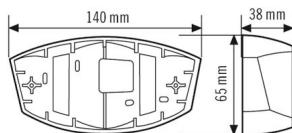

Maßzeichnung

Ausführliche Produktbeschreibung

- Ecksocket für die Leuchten:
  - AL S 230i
  - AL S CDS
- AL S
- Für die Innen- und Außeneckmontage